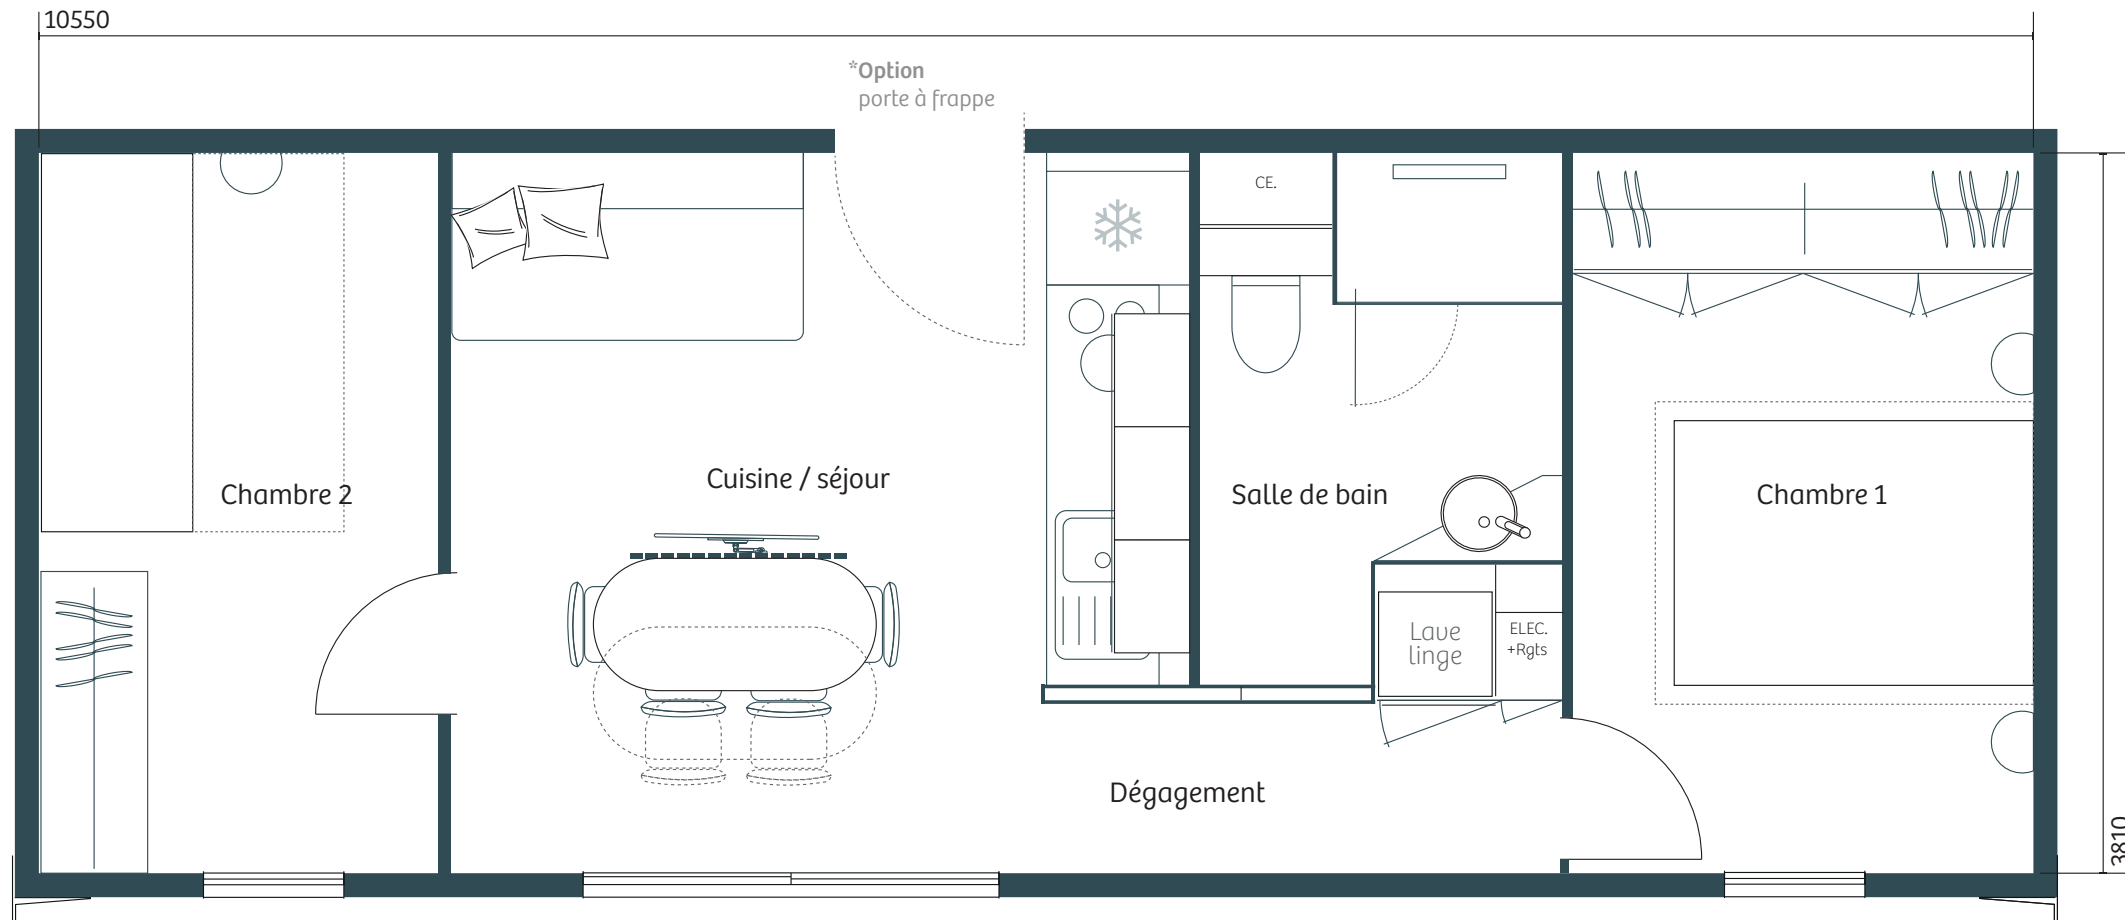

ORIGAMI

48.4 NU

Emprise au Sol / 47,7 m²

Surface Habitable / 40,5 m²

Hors Tout / 4379 x 10888

ORIGAMI

48.4 NUIT

Emprise au Sol / 47,7 m²

Surface Habitable / 40,5 m²

Hors Tout / 4379 x 10888

ORIGAMI

48.4 STUDIO

Emprise au Sol / 47,7 m²

Surface Habitable / 40,5 m²

Hors Tout / 4379 x 10888

mobî-home
RIDEAU