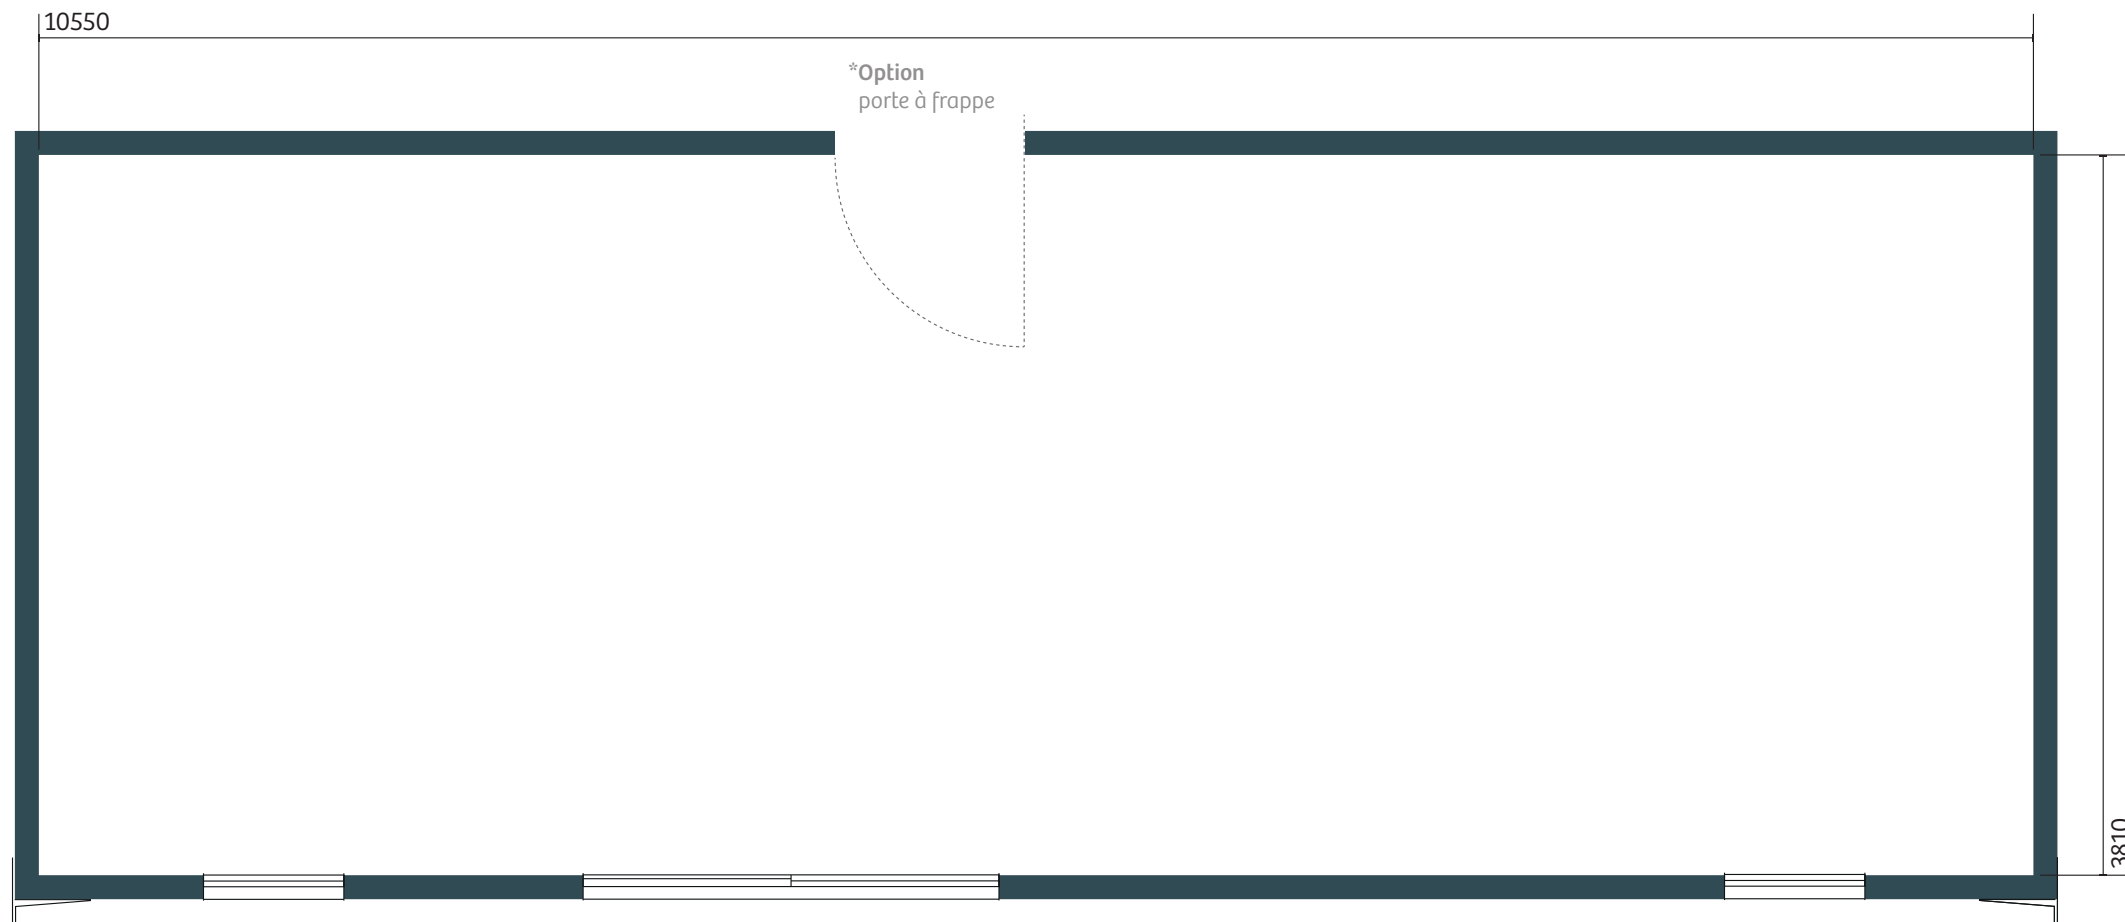

ORIGAMI

48.4 NU

Emprise au Sol / 47,7 m²

Surface Habitable / 40,5 m²

Hors Tout / 4379 x 10888

ORIGAMI

48.4 NUIT

Emprise au Sol / 47,7 m²

Surface Habitable / 40,5 m²

Hors Tout / 4379 x 10888

ORIGAMI

48.4 STUDIO

Emprise au Sol / 47,7 m²

Surface Habitable / 40,5 m²

Hors Tout / 4379 x 10888

mobî-home
RIDEAU