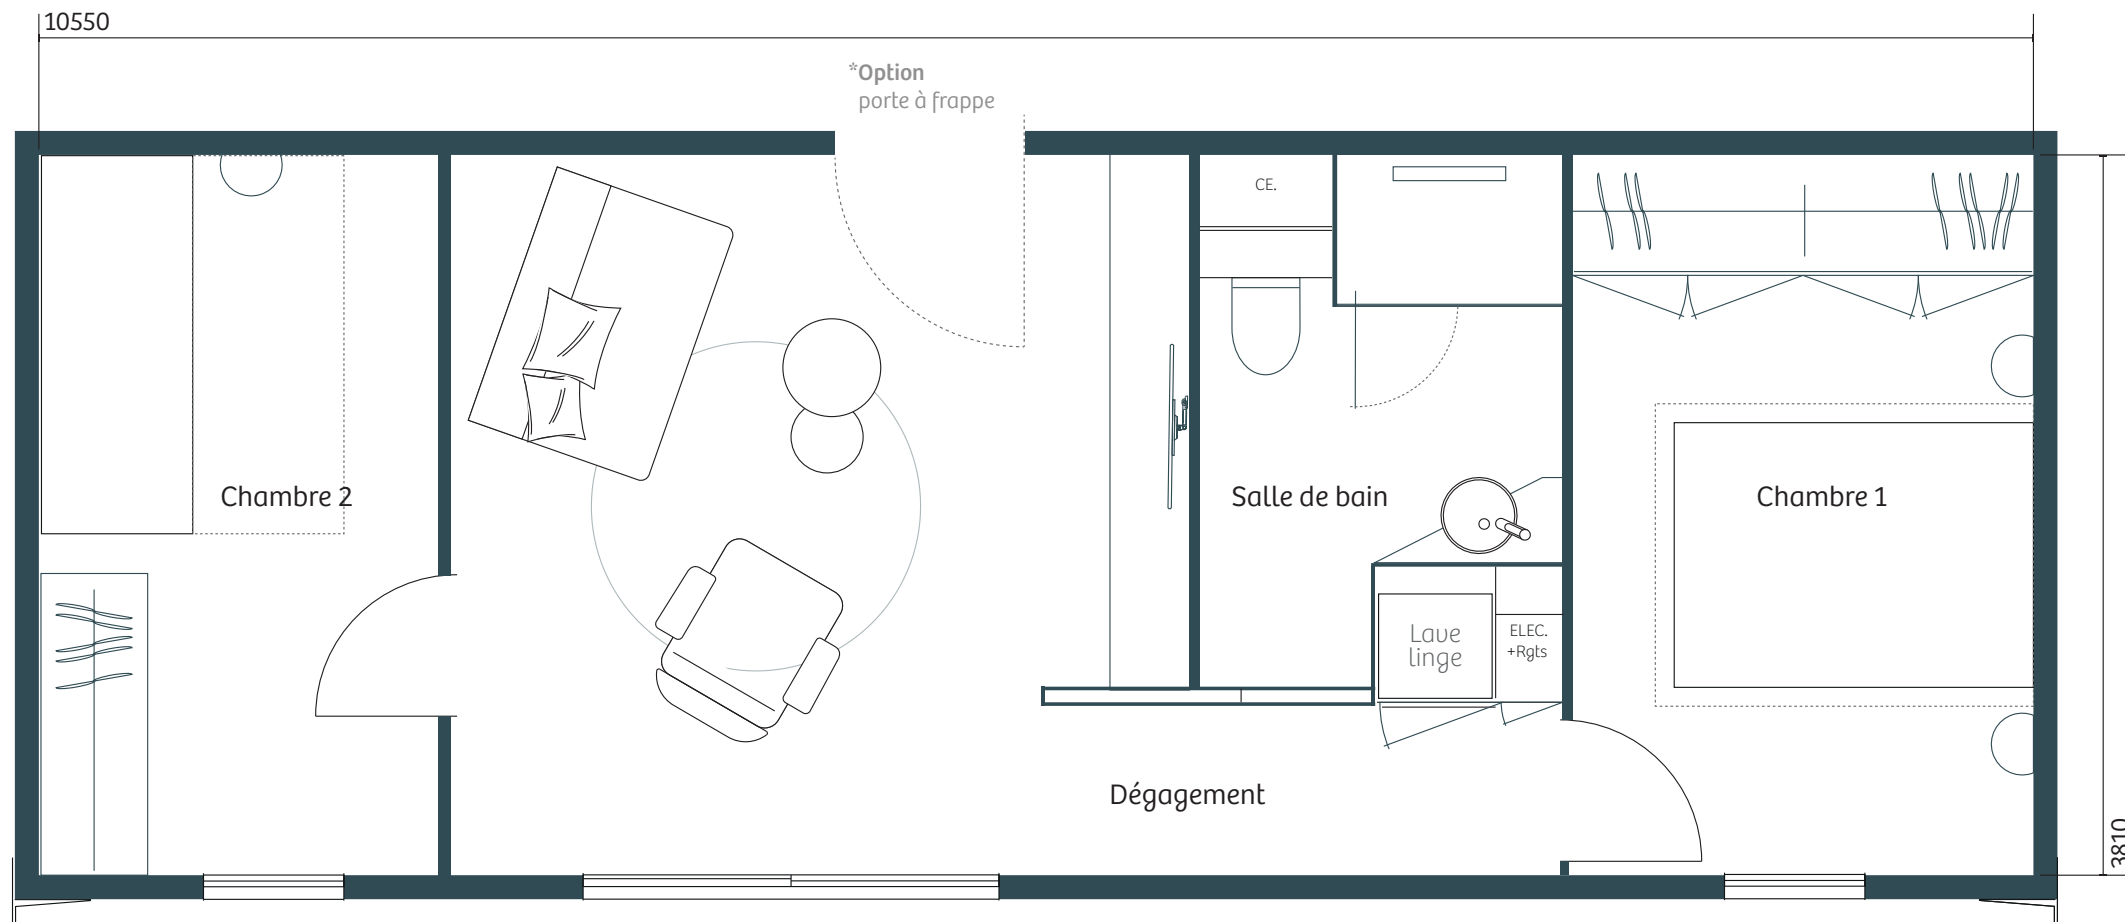

ORIGAMI

48.4 NU

Emprise au Sol / 47,7 m²

Surface Habitable / 40,5 m²

Hors Tout / 4379 x 10888

ORIGAMI

48.4 NUIT

Emprise au Sol / 47,7 m²

Surface Habitable / 40,5 m²

Hors Tout / 4379 x 10888

ORIGAMI

48.4 STUDIO

Emprise au Sol / 47,7 m²

Surface Habitable / 40,5 m²

Hors Tout / 4379 x 10888

mobî-home
RIDEAU