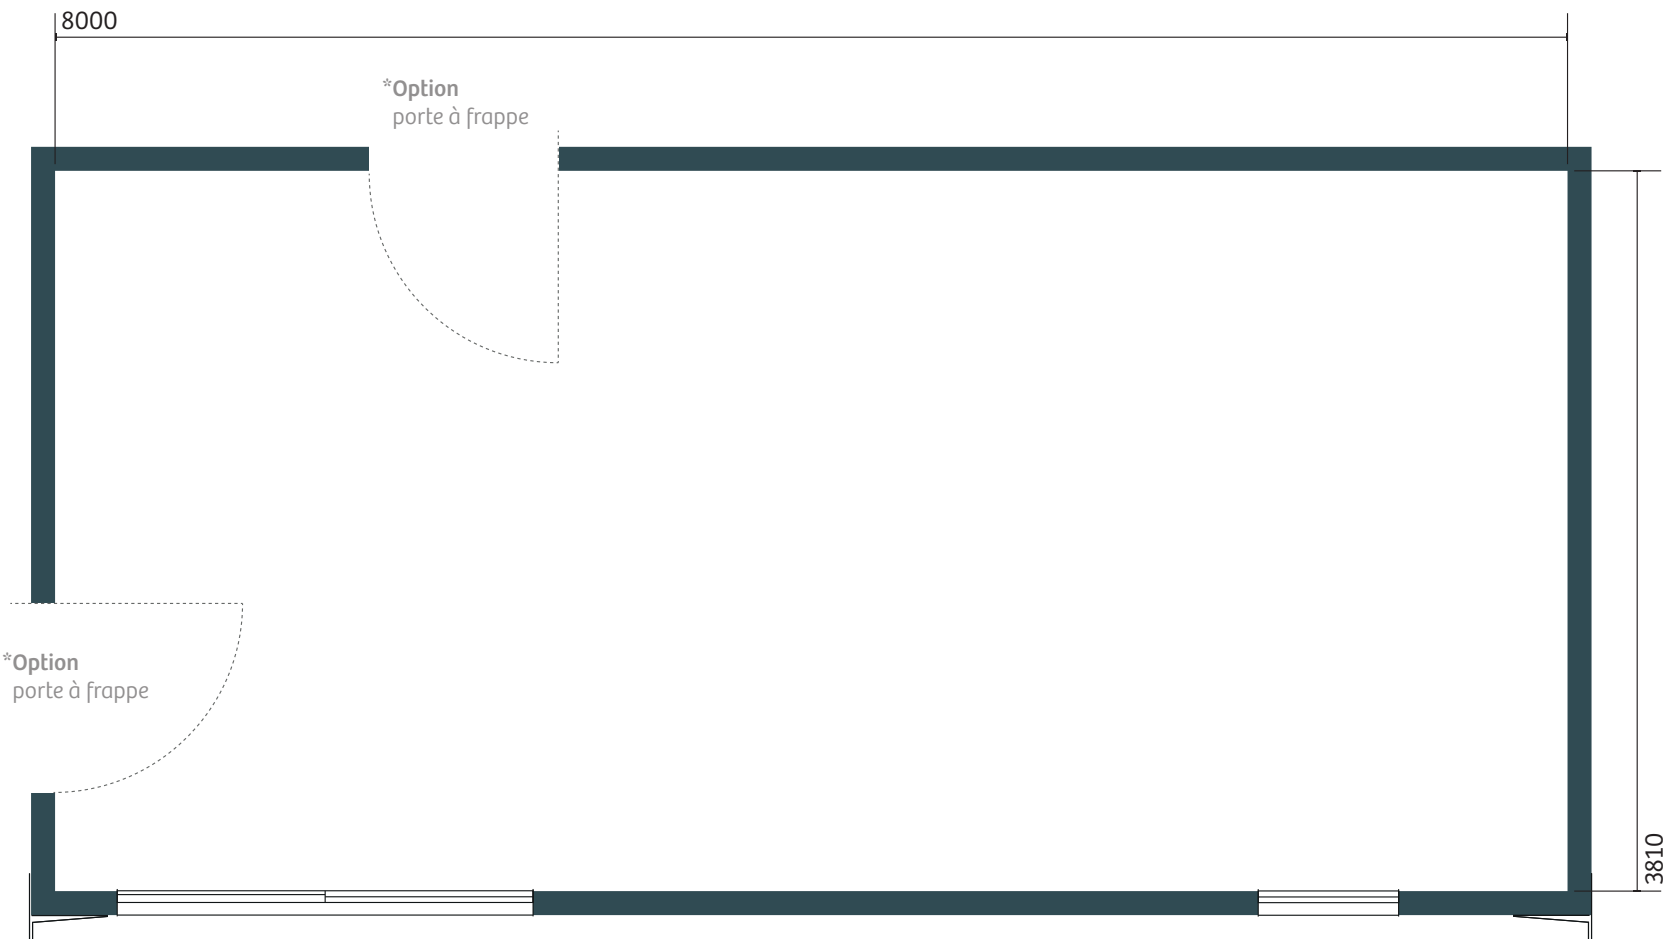

ORIGAMI

36.4 NU

Emprise au Sol / 36,5 m²

Surface Habitable / 30,5 m²
Hors Tout / 4379 x 8338

ORIGAMI

36.4 OFFICE

Emprise au Sol / 36,5 m²

Surface Habitable / 30,5 m²
Hors Tout / 4379 x 8338

ORIGAMI

36.4 NUIT

Emprise au Sol / 36,5 m²

Surface Habitable / 30,5 m²
Hors Tout / 4379 x 8338

ORIGAMI

36.4 STUDIO

Emprise au Sol / 36,5 m²

Surface Habitable / 30,5 m²
Hors Tout / 4379 x 8338