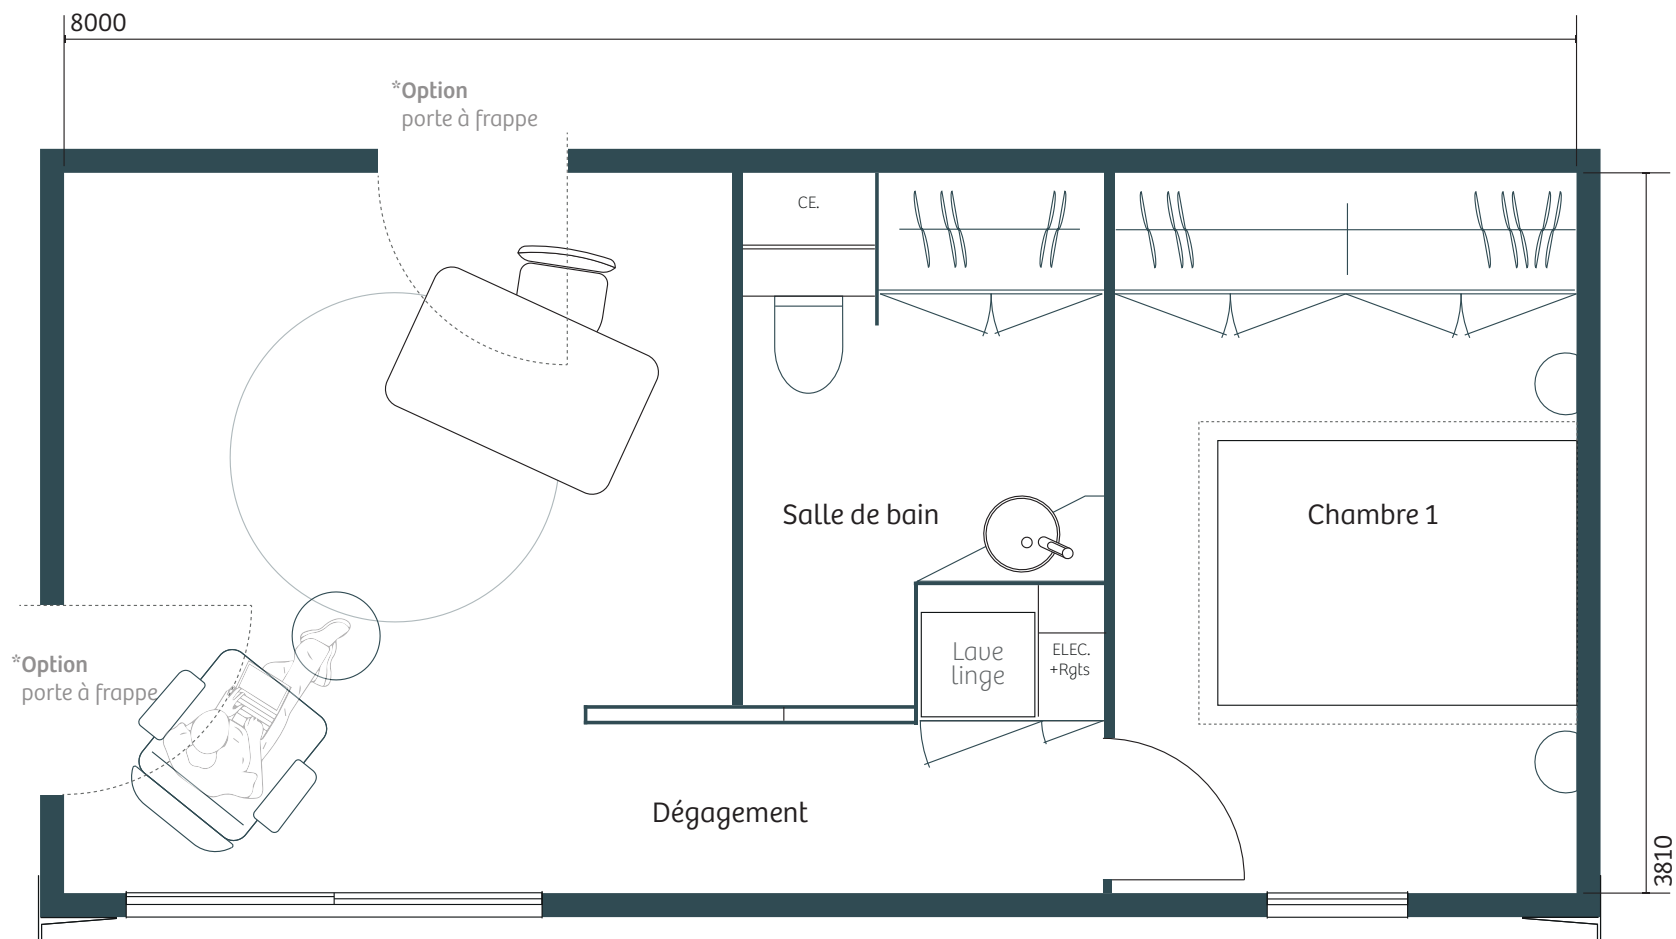

ORIGAMI

36.4 NU

Emprise au Sol / 36,5 m²

Surface Habitable / 30,5 m²
Hors Tout / 4379 x 8338

ORIGAMI

36.4 OFFICE

Emprise au Sol / 36,5 m²

Surface Habitable / 30,5 m²
Hors Tout / 4379 x 8338

ORIGAMI

36.4 NUIT

Emprise au Sol / 36,5 m²

Surface Habitable / 30,5 m²
Hors Tout / 4379 x 8338

ORIGAMI

36.4 STUDIO

Emprise au Sol / 36,5 m²

Surface Habitable / 30,5 m²
Hors Tout / 4379 x 8338