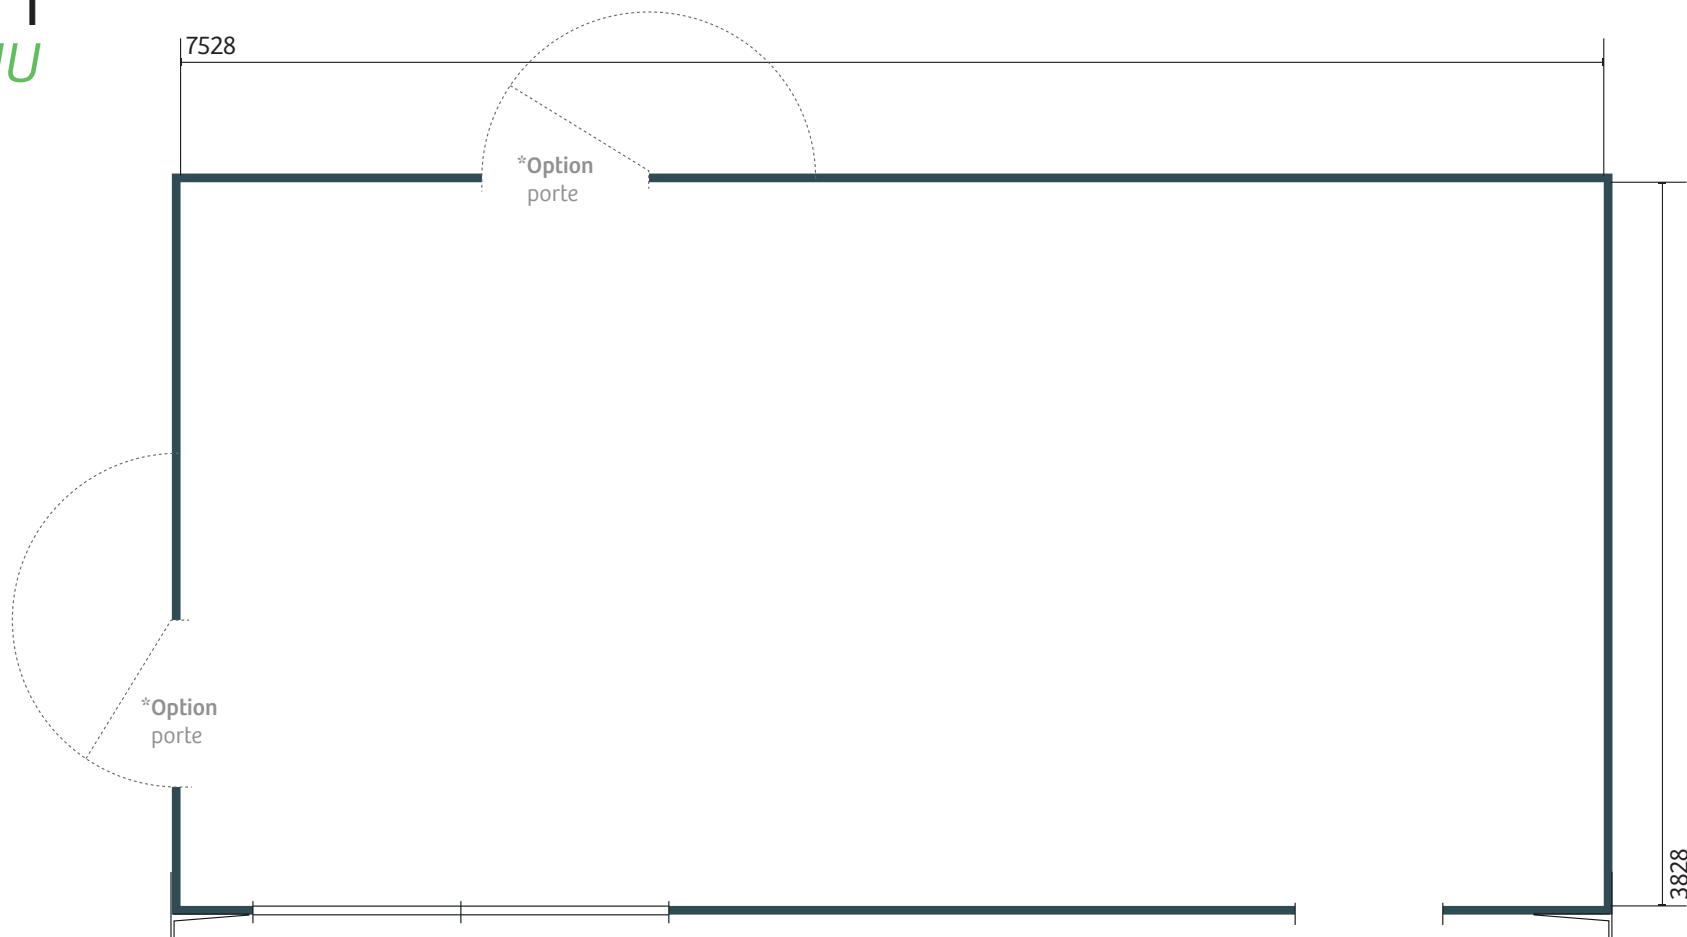

## 32.4 NU

**Emprise au Sol / 32 m<sup>2</sup>**

Surface Habitable / 28,8 m<sup>2</sup>  
Hors Tout / 7704 x 4158

## 32.4 OFFICE

Emprise au Sol / 32 m<sup>2</sup>

Surface Habitable / 28,8 m<sup>2</sup>  
Hors Tout / 7704 x 4158

## 32.4 NUIT

**Emprise au Sol / 32 m<sup>2</sup>**

Surface Habitable / 28,8 m<sup>2</sup>  
Hors Tout / 7704 x 4158