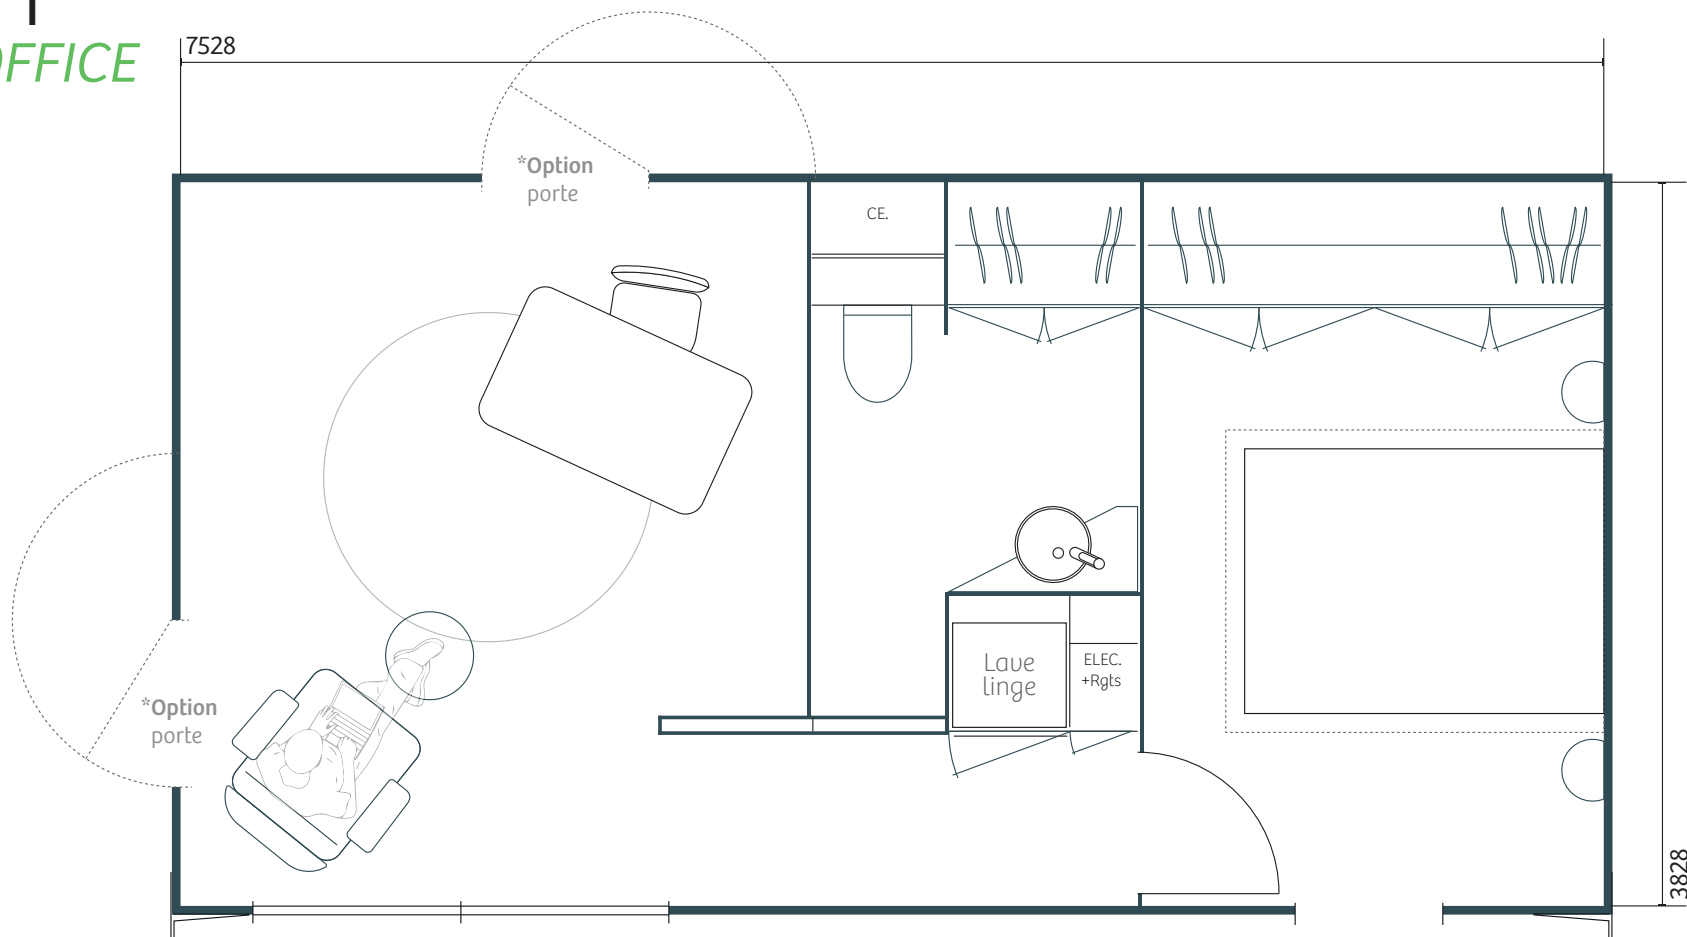

## 32.4 NU

**Emprise au Sol / 32 m<sup>2</sup>**

Surface Habitable / 28,8 m<sup>2</sup>  
Hors Tout / 7704 x 4158

## 32.4 OFFICE

Emprise au Sol / 32 m<sup>2</sup>

Surface Habitable / 28,8 m<sup>2</sup>  
Hors Tout / 7704 x 4158

## 32.4 NUIT

**Emprise au Sol / 32 m<sup>2</sup>**

Surface Habitable / 28,8 m<sup>2</sup>  
Hors Tout / 7704 x 4158