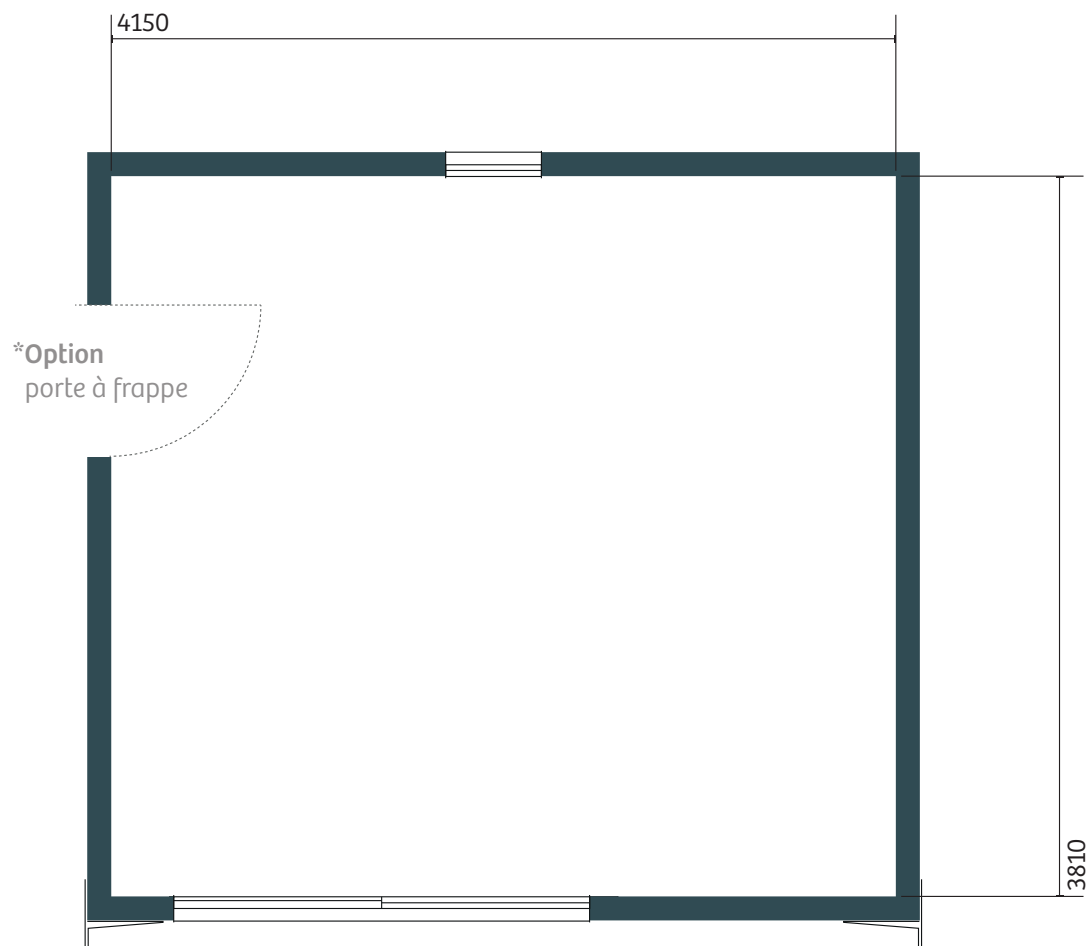

ORIGAMI

20.4 NU

Emprise au Sol / 19,6 m²

Surface Habitable / 15,8 m²
Hors Tout / 4490 x 4380

ORIGAMI

20.4 OFFICE

Emprise au Sol / 19,6 m²

Surface Habitable / 15,8 m²
Hors Tout / 4490 x 4380

ORIGAMI

20.4 NUIT

Emprise au Sol / 19,6 m²

Surface Habitable / 15,8 m²
Hors Tout / 4490 x 4380

ORIGAMI

20.4 STUDIO

Emprise au Sol / 19,6 m²

Surface Habitable / 15,8 m²

Hors Tout / 4490 x 4380