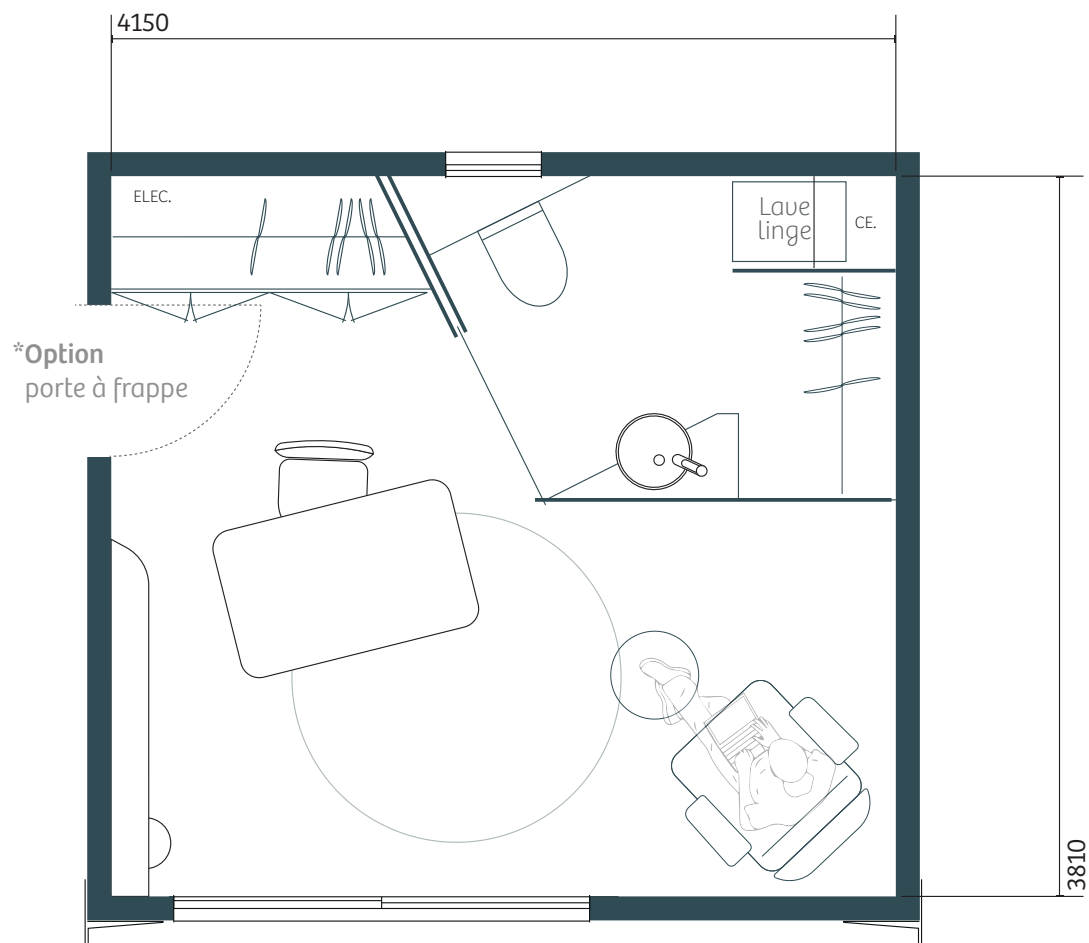

ORIGAMI

20.4 NU

Emprise au Sol / 19,6 m²

Surface Habitable / 15,8 m²
Hors Tout / 4490 x 4380

ORIGAMI

20.4 OFFICE

Emprise au Sol / 19,6 m²

Surface Habitable / 15,8 m²
Hors Tout / 4490 x 4380

ORIGAMI

20.4 NUIT

Emprise au Sol / 19,6 m²

Surface Habitable / 15,8 m²
Hors Tout / 4490 x 4380

ORIGAMI

20.4 STUDIO

Emprise au Sol / 19,6 m²

Surface Habitable / 15,8 m²

Hors Tout / 4490 x 4380