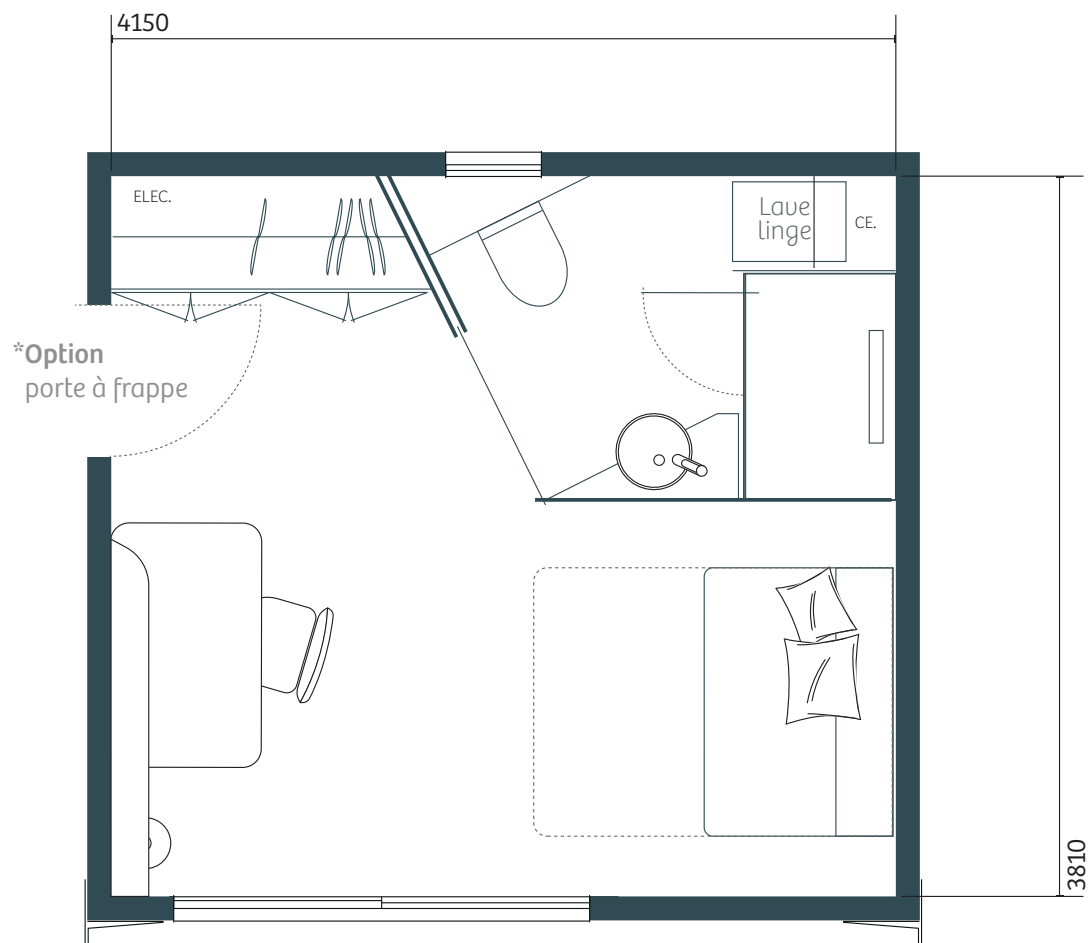

ORIGAMI

20.4 NU

Emprise au Sol / 19,6 m²

Surface Habitable / 15,8 m²
Hors Tout / 4490 x 4380

ORIGAMI

20.4 OFFICE

Emprise au Sol / 19,6 m²

Surface Habitable / 15,8 m²
Hors Tout / 4490 x 4380

ORIGAMI

20.4 NUIT

Emprise au Sol / 19,6 m²

Surface Habitable / 15,8 m²
Hors Tout / 4490 x 4380

ORIGAMI

20.4 STUDIO

Emprise au Sol / 19,6 m²

Surface Habitable / 15,8 m²

Hors Tout / 4490 x 4380