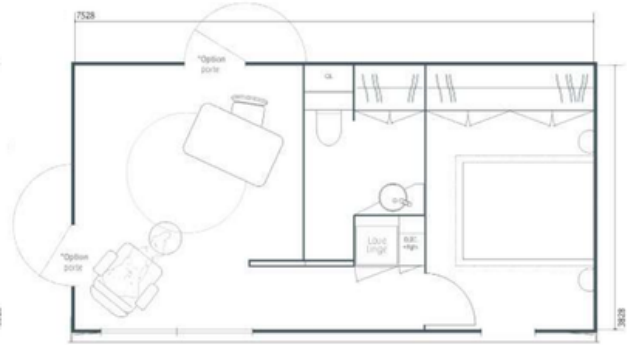

Studio de jardin

ORIGAMI 32.QUATRE

Emprise au sol :

32 m²

Hors tout L x l : 7,70 x 4,15 m

Hauteur : 3,17 m

1 VERSION « NU »

2 VERSION « OFFICE »
WC + rangements

3 VERSION « NUIT »
Salle de bains + WC + rangements

4 VERSION « STUDIO »
Cuisine + salle de bains + WC + rangements

ORIGAMI 32.4

1 VERSION « NU »

51 301 €

Prix départ usine
(hors transport,
grutage et installation)

2 VERSION « OFFICE »

WC + rangements

65 728 €

Prix départ usine
(hors transport,
grutage et installation)

3 VERSION « NUIT »

Salle de bains + WC + rangements

71 563 €

Prix départ usine
(hors transport,
grutage et installation)

4 VERSION « STUDIO »

Cuisine + salle de bains + WC + rangements

78 431 €

Prix départ usine
(hors transport,
grutage et installation)