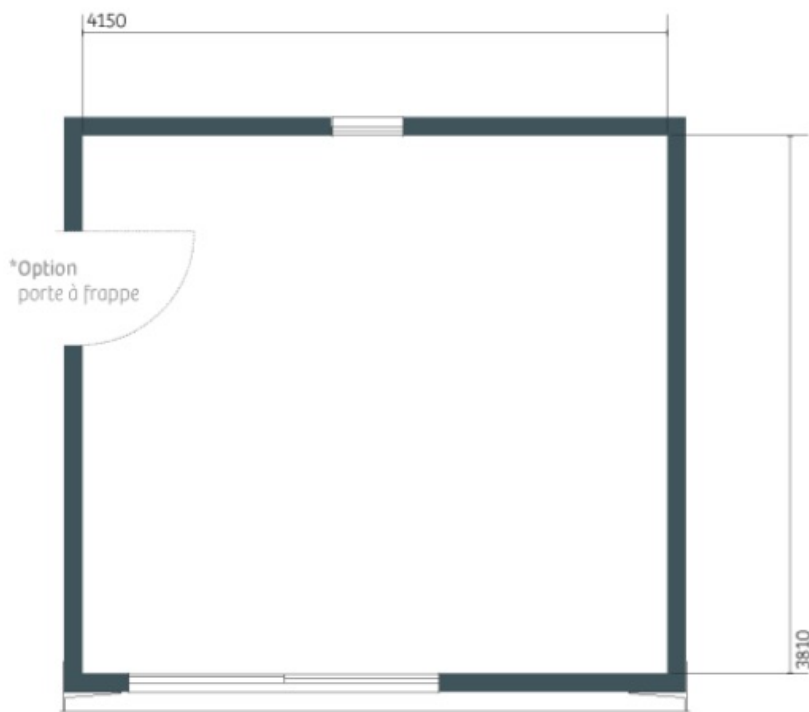

Studio de jardin

ORIGAMI 20.QUATRE

Emprise au sol :
19,6 m²

Hors tout L x l : 4,49 x 4,38 m

Hauteur : 3,45 m

1 VERSION « NU »

2 VERSION « OFFICE »
WC + rangements

3 VERSION « NUIT »
Salle de bains + WC + rangements

4 VERSION « STUDIO »
Cuisine + salle de bains + WC + rangements

ORIGAMI 20.4

1 VERSION « NU »

31 733 €

Prix départ usine
(hors transport,
grutage et installation)

2 VERSION « OFFICE » WC + rangements

41 440 €

Prix départ usine
(hors transport,
grutage et installation)

3 VERSION « NUIT » Salle de bains + WC + rangements

46 343 €

Prix départ usine
(hors transport,
grutage et installation)

4 VERSION « STUDIO » Cuisine + salle de bains + WC + rangements