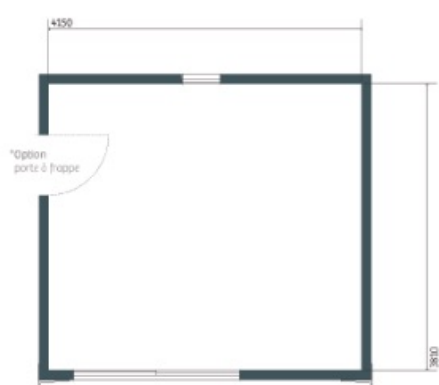

Studio de jardin

ORIGAMI 20.QUATRE

Emprise au sol :
19,6 m²

Hors tout L x l : 4,49 x 4,38 m

Hauteur : 3,45 m

1 VERSION « NU »

2 VERSION « OFFICE »
WC + rangements

3 VERSION « NUIT »
Salle de bains + WC + rangements

4 VERSION « STUDIO »
Cuisine + salle de bains + WC + rangements

ORIGAMI 20.4

1 VERSION « NU »

31 733 €

Prix départ usine
(hors transport,
grutage et installation)

2 VERSION « OFFICE » WC + rangements

41 440 €

Prix départ usine
(hors transport,
grutage et installation)

3 VERSION « NUIT » Salle de bains + WC + rangements

46 343 €

Prix départ usine
(hors transport,
grutage et installation)

4 VERSION « STUDIO » Cuisine + salle de bains + WC + rangements