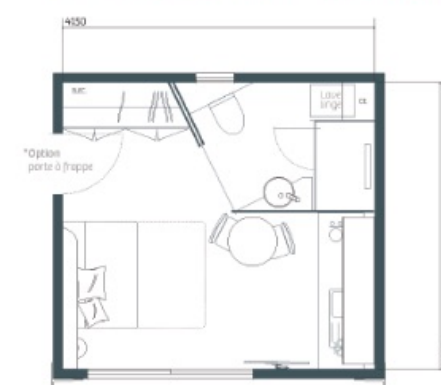

Studio de jardin

ORIGAMI 20.QUATRE

Emprise au sol :
19,6 m²

Hors tout L x l : 4,49 x 4,38 m

Hauteur : 3,45 m

1 VERSION « NU »

2 VERSION « OFFICE »
WC + rangements

3 VERSION « NUIT »
Salle de bains + WC + rangements

4 VERSION « STUDIO »
Cuisine + salle de bains + WC + rangements

ORIGAMI 20.4

1 VERSION « NU »

31 733 €

Prix départ usine
(hors transport,
grutage et installation)

2 VERSION « OFFICE » WC + rangements

41 440 €

Prix départ usine
(hors transport,
grutage et installation)

3 VERSION « NUIT » Salle de bains + WC + rangements

46 343 €

Prix départ usine
(hors transport,
grutage et installation)

4 VERSION « STUDIO » Cuisine + salle de bains + WC + rangements