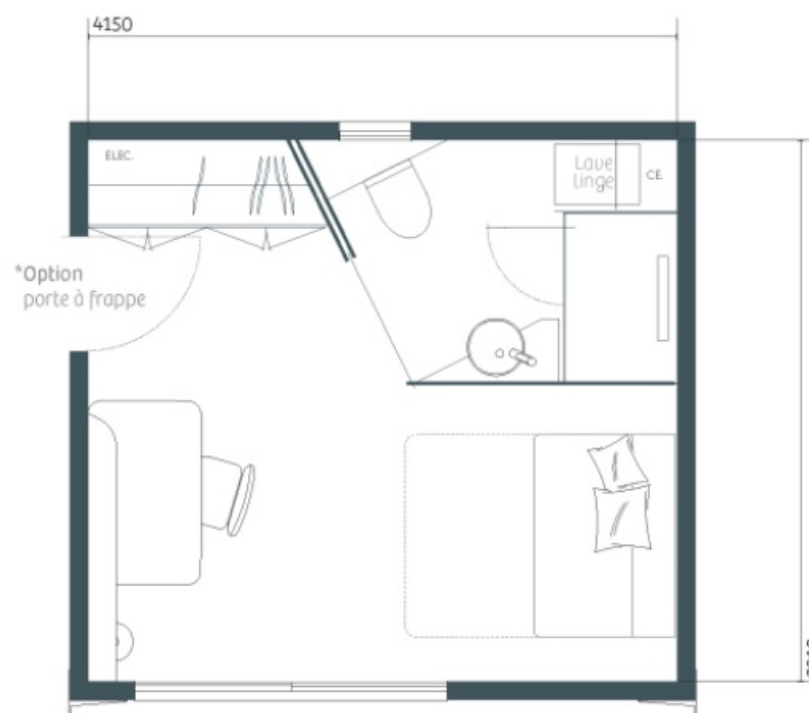

Studio de jardin

ORIGAMI 20.QUATRE

Emprise au sol :
19,6 m²

Hors tout L x l : 4,49 x 4,38 m

Hauteur : 3,45 m

1 VERSION « NU »

2 VERSION « OFFICE »
WC + rangements

3 VERSION « NUIT »
Salle de bains + WC + rangements

4 VERSION « STUDIO »
Cuisine + salle de bains + WC + rangements

ORIGAMI 20.4

1 VERSION « NU »

31 733 €

Prix départ usine
(hors transport,
grutage et installation)

2 VERSION « OFFICE » WC + rangements

41 440 €

Prix départ usine
(hors transport,
grutage et installation)

3 VERSION « NUIT » Salle de bains + WC + rangements

46 343 €

Prix départ usine
(hors transport,
grutage et installation)

4 VERSION « STUDIO » Cuisine + salle de bains + WC + rangements