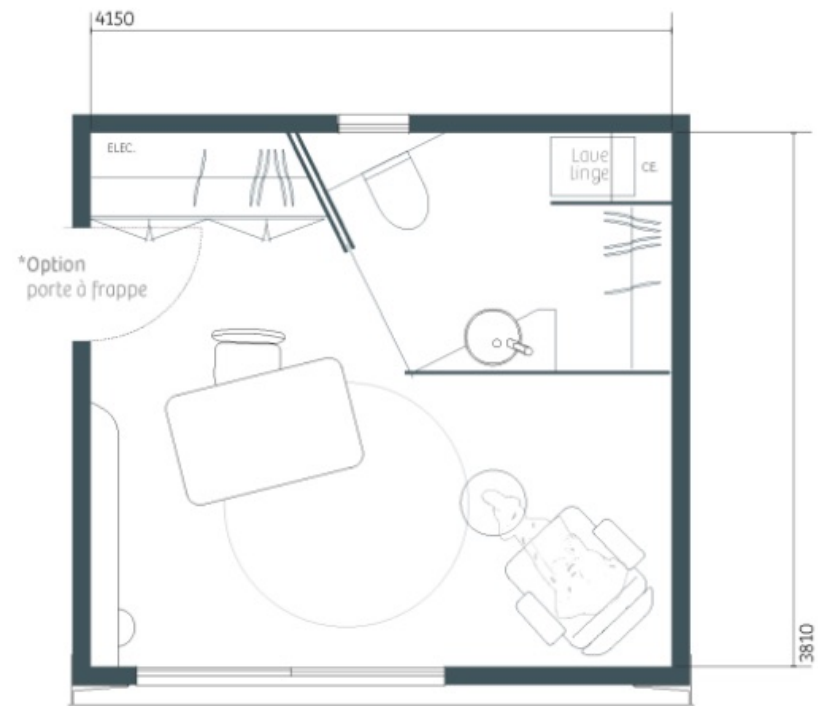

Studio de jardin

ORIGAMI 20.QUATRE

Emprise au sol :
19,6 m²

Hors tout L x l : 4,49 x 4,38 m

Hauteur : 3,45 m

1 VERSION « NU »

2 VERSION « OFFICE »
WC + rangements

3 VERSION « NUIT »
Salle de bains + WC + rangements

4 VERSION « STUDIO »
Cuisine + salle de bains + WC + rangements

ORIGAMI 20.4

1 VERSION « NU »

31 733 €

Prix départ usine
(hors transport,
grutage et installation)

2 VERSION « OFFICE » WC + rangements

41 440 €

Prix départ usine
(hors transport,
grutage et installation)

3 VERSION « NUIT » Salle de bains + WC + rangements

46 343 €

Prix départ usine
(hors transport,
grutage et installation)

4 VERSION « STUDIO » Cuisine + salle de bains + WC + rangements