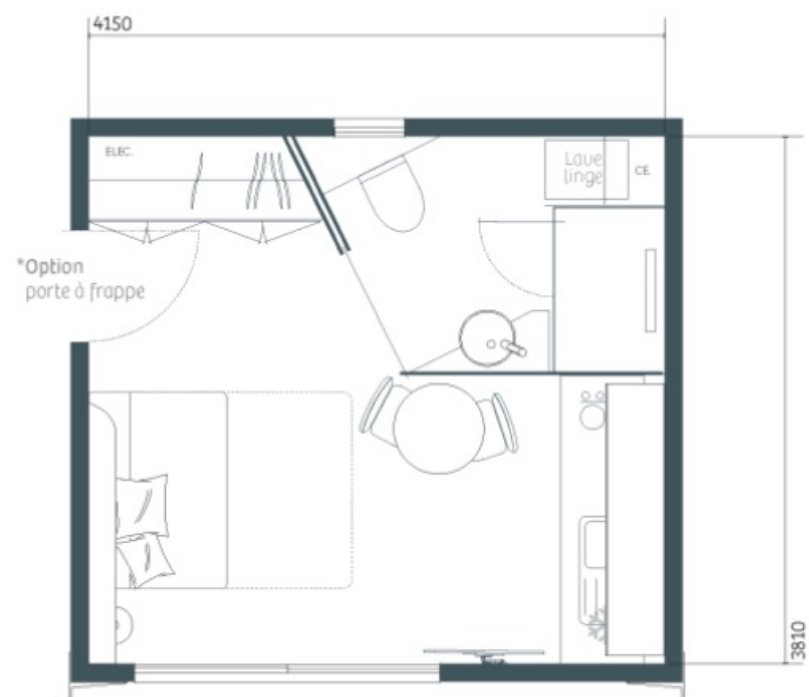

Studio de jardin

ORIGAMI 20.QUATRE

Emprise au sol :
19,6 m²

Hors tout L x l : 4,49 x 4,38 m

Hauteur : 3,45 m

1 VERSION « NU »

2 VERSION « OFFICE »
WC + rangements

3 VERSION « NUIT »
Salle de bains + WC + rangements

4 VERSION « STUDIO »
Cuisine + salle de bains + WC + rangements

ORIGAMI 20.4

1 VERSION « NU »

31 733 €

Prix départ usine
(hors transport,
grutage et installation)

2 VERSION « OFFICE » WC + rangements

41 440 €

Prix départ usine
(hors transport,
grutage et installation)

3 VERSION « NUIT » Salle de bains + WC + rangements

46 343 €

Prix départ usine
(hors transport,
grutage et installation)

4 VERSION « STUDIO » Cuisine + salle de bains + WC + rangements