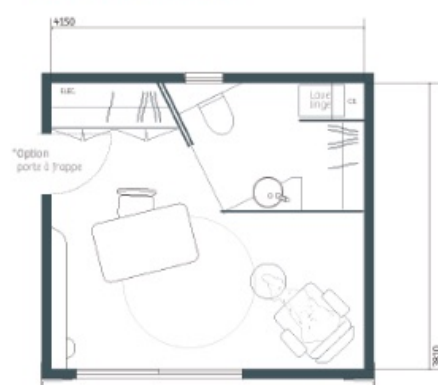

Studio de jardin

ORIGAMI 20.QUATRE

Emprise au sol :
19,6 m²

Hors tout L x l : 4,49 x 4,38 m

Hauteur : 3,45 m

1 VERSION « NU »

2 VERSION « OFFICE »
WC + rangements

3 VERSION « NUIT »
Salle de bains + WC + rangements

4 VERSION « STUDIO »
Cuisine + salle de bains + WC + rangements

ORIGAMI 20.4

1 VERSION « NU »

31 733 €

Prix départ usine
(hors transport,
grutage et installation)

2 VERSION « OFFICE » WC + rangements

41 440 €

Prix départ usine
(hors transport,
grutage et installation)

3 VERSION « NUIT » Salle de bains + WC + rangements

46 343 €

Prix départ usine
(hors transport,
grutage et installation)

4 VERSION « STUDIO » Cuisine + salle de bains + WC + rangements