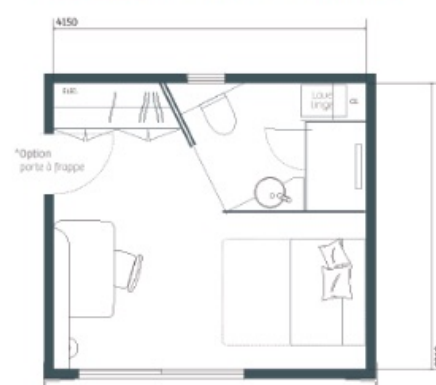

Studio de jardin

ORIGAMI 20.QUATRE

Emprise au sol :
19,6 m²

Hors tout L x l : 4,49 x 4,38 m

Hauteur : 3,45 m

1 VERSION « NU »

2 VERSION « OFFICE »
WC + rangements

3 VERSION « NUIT »
Salle de bains + WC + rangements

4 VERSION « STUDIO »
Cuisine + salle de bains + WC + rangements

ORIGAMI 20.4

1 VERSION « NU »

31 733 €

Prix départ usine
(hors transport,
grutage et installation)

2 VERSION « OFFICE » WC + rangements

41 440 €

Prix départ usine
(hors transport,
grutage et installation)

3 VERSION « NUIT » Salle de bains + WC + rangements

46 343 €

Prix départ usine
(hors transport,
grutage et installation)

4 VERSION « STUDIO » Cuisine + salle de bains + WC + rangements