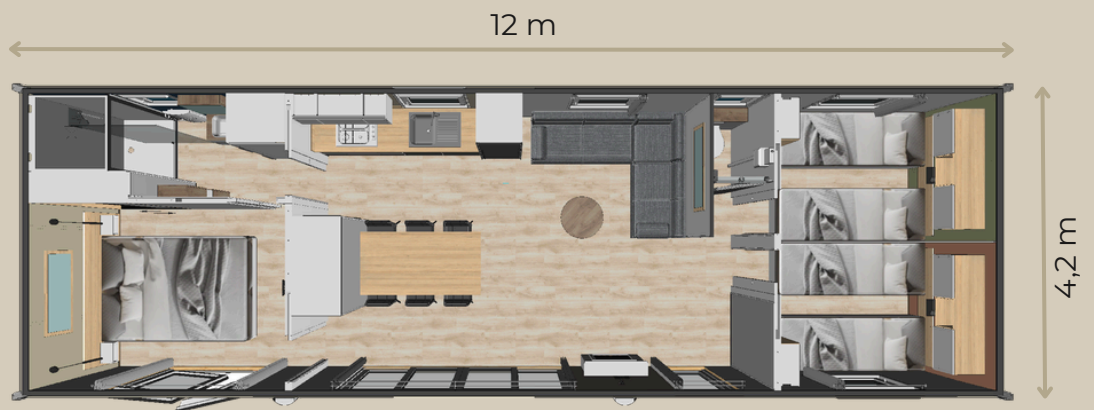

MONTE-CARLO 3C XL

6 | 8
personnes

46,7 m²
intérieur

3
chambres

1 SDE

1 WC
indépendant

DÉCOUVREZ LA VERSION CONTEMPORAINE...

Monte Carlo 3C XL

*Les techniques du bâtiment
au service des Résidences Mobiles !*

MONTE-CARLO 3C XL

CARACTÉRISTIQUES & ÉQUIPEMENTS

DE SÉRIE

EN OPTION

STRUCTURE

- Châssis 12 x 4 galvanisé double essieu
- Plancher panneaux sandwich isolé 81 mm
- Revêtement lino gamme résidentielle finition chêne clair
- Murs & Plafonds panneaux sandwich isolé 67 mm
- Toiture panneaux tuiles avec gouttières
- Bardage vinyle horizontal avec pare-pluie
 - Autre choix de bardage en option
- Menuiseries extérieures anthracite double vitrage avec volets roulants sauf baie coulissante

SÉJOUR / SALON

- Canapé d'angle convertible + coffre de rangement
- Table basse
- Meuble TV avec cheminée électrique 2000W
- Colonne avec étagères + penderie dans l'entrée
- Ambiance rideaux personnalisable

SALLE D'EAU

- Douche 1000 x 800 avec douchette éco multi-jets + ciel de pluie
- Meuble simple vasque posée ou encastrée (au choix)
- Miroir rétroéclairé LED ou armoire avec miroir (au choix)
- Panneau mural personnalisable
 - Lave-linge