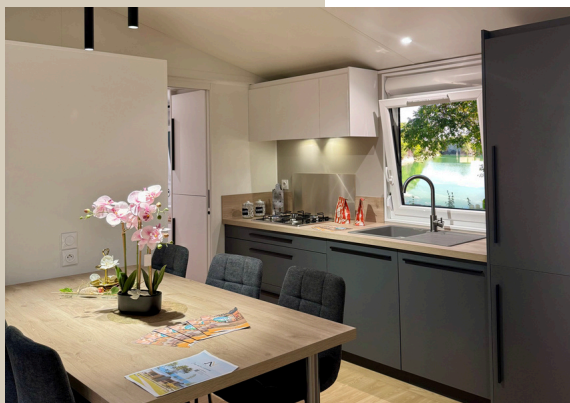

www.nautilhome.fr

contact@nautilhome.fr