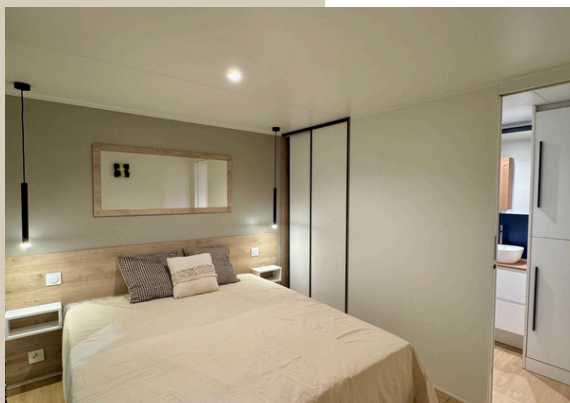

www.nautilhome.fr

contact@nautilhome.fr