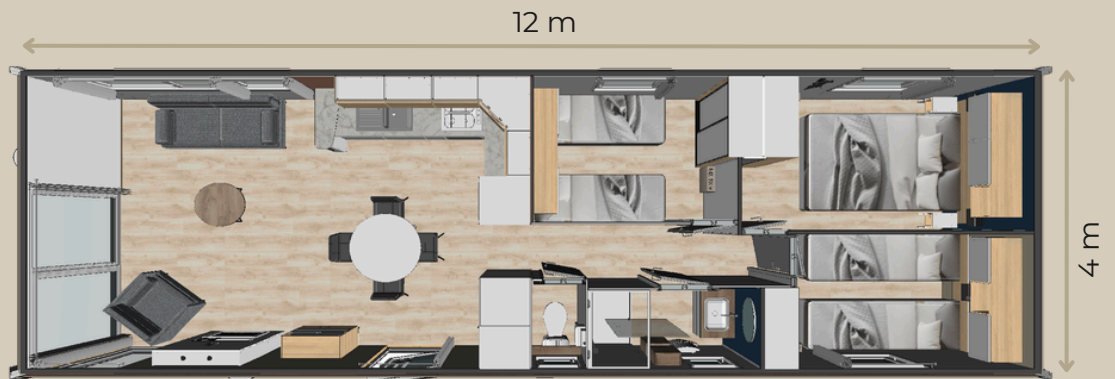

BELLE ÎLE 3C

VIDÉO

6 | 8
personnes

46,7 m²
intérieur

3
chambres

1 SDE

1 WC
indépendant

DÉCOUVREZ LA VERSION CONTEMPORAINE...

Belle île 3C

*Les techniques du bâtiment
au service des Résidences Mobiles !*

BELLE ÎLE 3C

CARACTÉRISTIQUES & ÉQUIPEMENTS

DE SÉRIE

EN OPTION

STRUCTURE

- Châssis 12 x 4 galvanisé double essieux
- Plancher panneaux sandwich isolé 81 mm
- Revêtement lino gamme résidentielle finition chêne clair
- Murs & Plafonds panneaux sandwich isolé 67 mm
- Toiture panneaux tuile avec gouttières
- Bardage vinyle horizontal avec pare-pluie
 - Autre choix de bardage en option
- Menuiseries extérieures double vitrage avec volets roulants sauf baie coulissante

CUISINE

- Table Ø 1000 blanche avec rallonge + 4 chaises
- Couleurs de cuisine, plan de travail et panneau mural personnalisables
- Nombreux rangements avec portes et tiroirs sur nouveaux amortisseurs
- Prises USB-C
- Réfrigérateur/congélateur encastré (Bosch)
- Four électrique encastré (Bosch)
- Four micro-ondes encastré (Bosch)
- Hotte aspirante avec extraction extérieure (Bosch)
- Table de cuisson gaz (Bosch)
 - Table de cuisson vitrocéramique ou induction (Bosch)
 - Lave-vaisselle (Bosch)

SÉJOUR / SALON

- Canapé + Fauteuil
 - Canapé d'angle avec méridienne (suivant photo)*
- Table basse
- Meuble TV avec cheminée électrique 2000W
- Meuble vitrine
- Ambiance rideaux personnalisable

CHAMBRE PARENTS