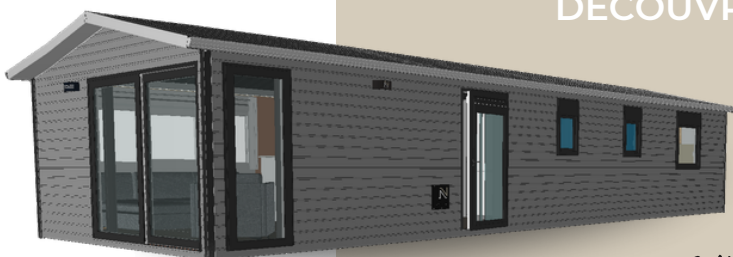

BELLE ÎLE 3C

VIDÉO

6 | 8
personnes

46,7 m²
intérieur

3
chambres

1 SDE

1 WC
indépendant

DÉCOUVREZ LA VERSION CONTEMPORAINE...

Belle île 3C

*Les techniques du bâtiment
au service des Résidences Mobiles !*

BELLE ÎLE 3C

CARACTÉRISTIQUES & ÉQUIPEMENTS

DE SÉRIE

EN OPTION

STRUCTURE

- Châssis 12 x 4 galvanisé double essieux
- Plancher panneaux sandwich isolé 81 mm
- Revêtement lino gamme résidentielle finition chêne clair
- Murs & Plafonds panneaux sandwich isolé 67 mm
- Toiture panneaux tuile avec gouttières
- Bardage vinyle horizontal avec pare-pluie
 - Autre choix de bardage en option
- Menuiseries extérieures double vitrage avec volets roulants sauf baie coulissante

SÉJOUR / SALON

- Canapé + Fauteuil
 - Canapé d'angle avec méridienne (suivant photo)*
- Table basse
- Meuble TV avec cheminée électrique 2000W
- Meuble vitrine
- Ambiance rideaux personnalisable

CHAMBRE PARENTS