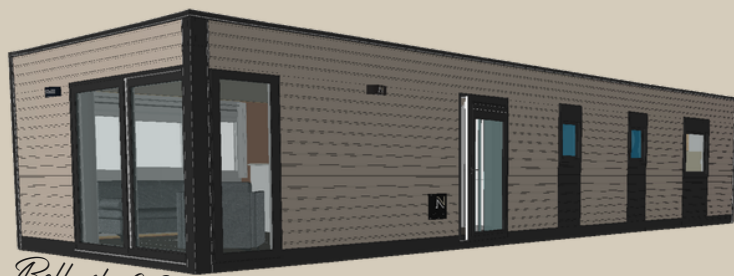

CUISINE

- ☒ Table Ø 1000 blanche avec rallonge + 4 chaises
- ☒ Couleurs de cuisine, plan de travail et panneau mural personnalisables
- ☒ Nombreux rangements avec portes et tiroirs sur nouveaux amortisseurs
- ☒ Prises USB-C
- ☒ Réfrigérateur/congélateur encastré (Bosch)
- ☒ Four électrique encastré (Bosch)
- ☒ Four micro-ondes encastré (Bosch)
- ☒ Hotte aspirante avec extraction extérieure (Bosch)
- ☒ Table de cuisson gaz (Bosch)
  - ☐ Table de cuisson vitrocéramique ou induction (Bosch)
  - ☐ Lave-vaisselle (Bosch)

SÉJOUR / SALON

- ☒ Canapé + Fauteuil
  - ☐ Canapé d'angle avec méridienne (suivant photo)*
- ☒ Table basse
- ☒ Meuble TV avec cheminée électrique 2000W
- ☒ Meuble vitrine
- ☒ Ambiance rideaux personnalisable

CHAMBRE PARENTS

- ☒ Placard + meuble pont
- ☒ Lit 140 x 190
  - ☐ Lit coffre 140 ou 160
- ☒ Prises USB-C
- ☒ Support TV
- ☒ Panneau mural & ambiance rideaux personnalisables

CHAMBRE ENFANTS

- ☒ Placard + meuble pont
- ☒ 2 lits 70 x 190
- ☒ Prises USB-C-A
- ☒ Panneau mural & ambiance rideaux personnalisables

SALLE D'EAU

- ☒ Douche 1000 x 800 avec douchette éco multi-jets + ciel de pluie
- ☒ Meuble simple vasque posée ou encastrée (au choix)
- ☒ Miroir rétroéclairé LED ou armoire avec miroir (au choix)
- ☒ Panneau mural personnalisable

WC INDÉPENDANT

- ☒ WC Eco 2 débits indépendant

DÉCOUVREZ LA VERSION CONTEMPORAINE

Belle île 3C

N NAUTILHOME