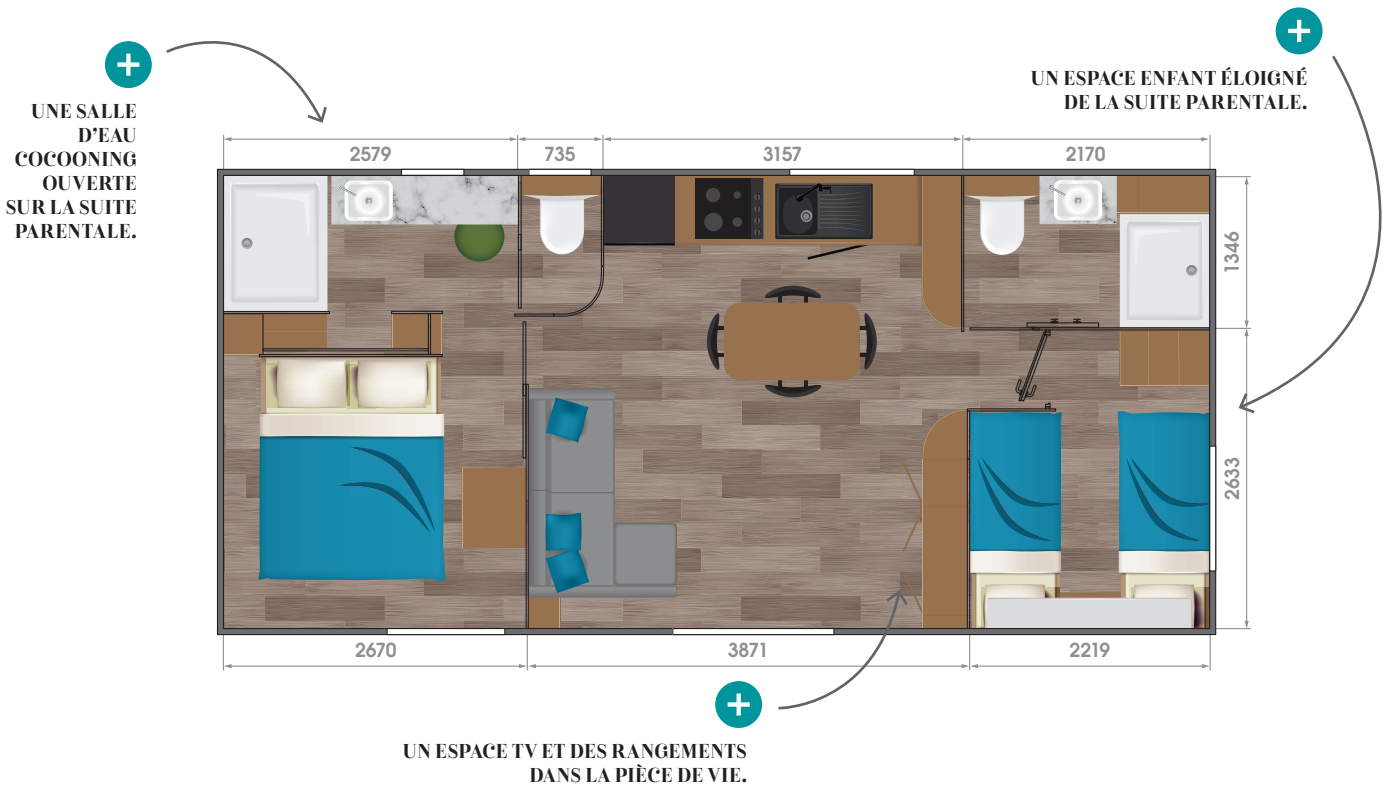

DANS LA SUITE

- Table ronde avec plateau stratifié
- 2 chaises fixes in & outdoor
- Miroir
- Support TV écran plat et prises
- Rideau occultant sur la baie coulissante
- Canapé
- Chauffeuse
- Sellette
- Spots led plafond et suspensions dans suite parentale
- Convecteur 1000 W côté pièce de vie
- Lit surélevé de 160 x 200 cm avec matelas 35 kg DUNLOPILLO
- Prises et ports USB au niveau de la tête de lit
- Dressing
- Contacteur à clé
- Attente clim
- VMC

DANS LA SALLE D'EAU & WC

- Cabine de douche 120 x 90 cm
- Meuble avec vasque et mitigeur
- Miroir rétro éclairé
- Patères
- Attente convecteur ou sèche-serviettes
- WC suspendu avec réservoir économique double débit
- Spots led plafond
- Fenêtre en verre double dépoli de courtoisie sur l'ouvrant SDE et WC

TAOS F4

35 m²

🛏️ 2 | 🚿 2 | 👤 4

LES PLUS

Longueur : 8,8 m
Largeur : 4,3 m

DANS LE SALON-SÉJOUR

Canapé
 Chauffeuse
 Sellette
 Support TV écran plat et prises
 Placards
 Table repas avec plateau stratifié avec rallonge
 4 chaises in & outdoor
 Rideau occultant sur la baie à galandage
 Spots led plafond
 Suspension au-dessus de la table à manger
 Convecteur 1000 W
 Contacteur à clé
 Attente clim

DANS LA SUITE PARENTALE

Lit surélevé de 160 x 200 cm avec matelas 35 kg DUNLOPILLO
 Dressing
 Attente convecteur
 Miroir
 Rideau occultant sur la porte fenêtre
 Prises et ports USB en tête de lit
 Spots led plafond et suspensions
 Cabine de douche 120 x 90 cm
 Meuble avec vasque et mitigeur
 Miroir rétro éclairé
 Patères
 WC suspendu indépendant avec réservoir économique double débit
 Fenêtre SDE et WC en verre double dépoli de courtoisie