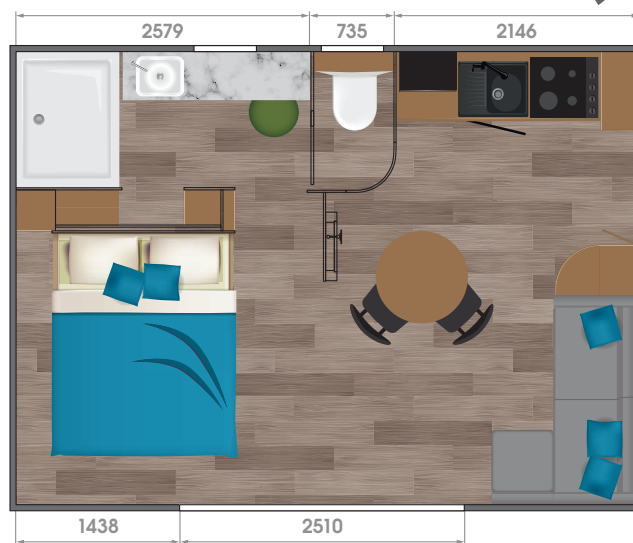

TAOS S2 CUISINE

22 m²

1 SUITE | 1 | 1 | 2

LES
PLUS

UNE CUISINE
IDÉALE POUR 2.

DOUBLE USAGE :
• SEUL : OFFRE HÔTELIÈRE,
• ASSOCIÉ À UN TAOS :
CHAMBRE D'INVITÉS
HAUT DE GAMME.

Longueur : 5,8 m
Largeur : 4,3 m

DANS LA SUITE

- Table ronde avec plateau stratifié
- 2 chaises fixes in & outdoor
- Miroir
- Support TV écran plat et prises
- Rideau occultant sur la baie coulissante
- Canapé
- Chauffeuse
- Sellette
- Spots led plafond et suspensions dans suite parentale
- Convecteur 1000 W côté pièce de vie
- Lit surélevé de 160 x 200 cm avec matelas 35 kg DUNLOPILLO
- Prises et ports USB au niveau de la tête de lit
- Dressing
- Contacteur à clé
- Attente clim
- VMC

DANS LA SALLE D'EAU & WC

- Cabine de douche 120 x 90 cm
- Meuble avec vasque et mitigeur
- Miroir rétro éclairé
- Patères
- Attente convecteur ou sèche-serviettes
- WC suspendu avec réservoir économique double débit
- Spots led plafond
- Fenêtre en verre double dépoli de courtoisie sur l'ouvrant SDE et WC

DANS LA SUITE PARENTALE

Lit surélevé de 160 x 200 cm avec matelas 35 kg DUNLOPILLO
 Dressing
 Attente convecteur
 Miroir
 Rideau occultant sur la porte fenêtre
 Prises et ports USB en tête de lit
 Spots led plafond et suspensions
 Cabine de douche 120 x 90 cm
 Meuble avec vasque et mitigeur
 Miroir rétro éclairé
 Patères
 WC suspendu indépendant avec réservoir économique double débit
 Fenêtre SDE et WC en verre double dépoli de courtoisie