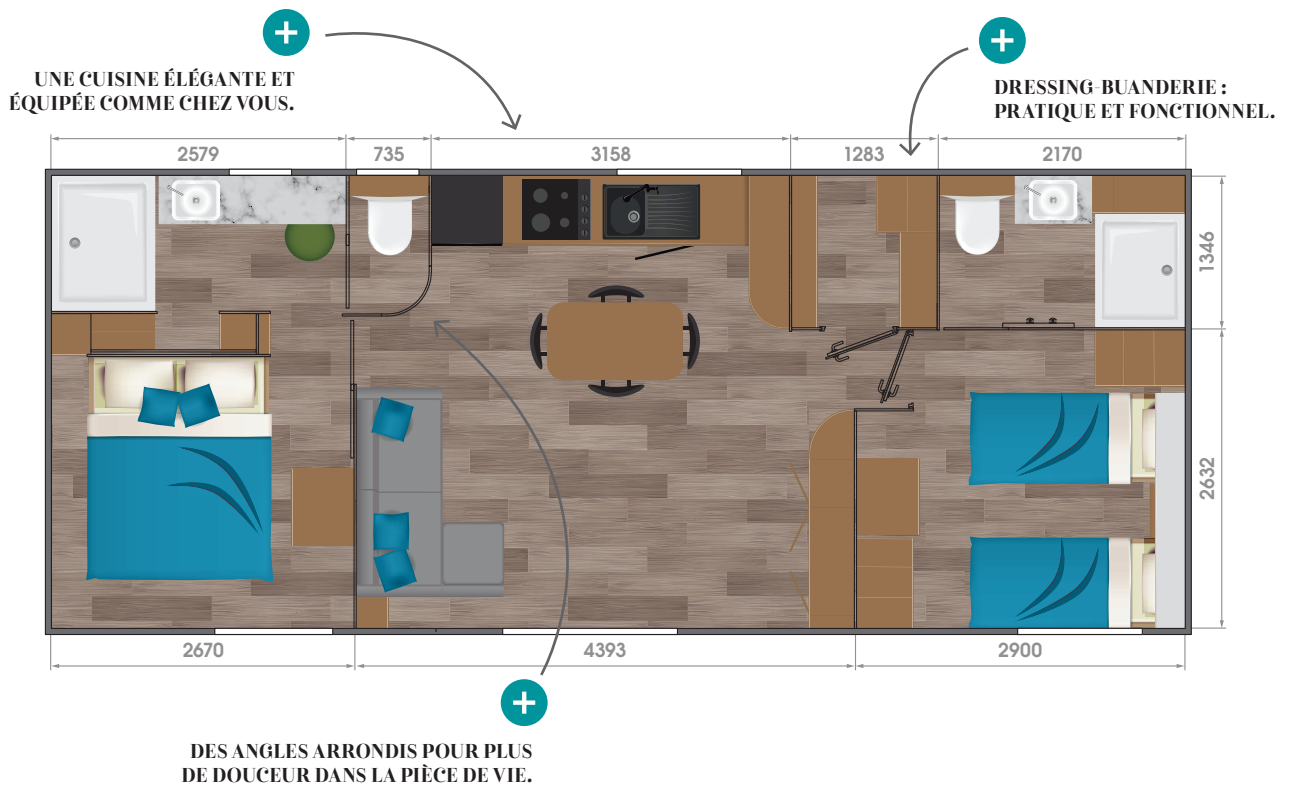

DANS LA SALLE D'EAU & WC

- Cabine de douche 120 x 90 cm
- Meuble avec vasque et mitigeur
- Miroir rétro éclairé
- Patères
- Attente convecteur ou sèche-serviettes
- WC suspendu avec réservoir économique double débit
- Spots led plafond
- Fenêtre en verre double dépoli de courtoisie sur l'ouvrant SDE et WC

DANS LA SUITE PARENTALE

Lit surélevé de 160 x 200 cm avec matelas 35 kg DUNLOPILLO
 Dressing
 Attente convecteur
 Miroir
 Rideau occultant sur la porte fenêtre
 Prises et ports USB en tête de lit
 Spots led plafond et suspensions
 Cabine de douche 120 x 90 cm
 Meuble avec vasque et mitigeur
 Miroir rétro éclairé
 Patères
 WC suspendu indépendant avec réservoir économique double débit
 Fenêtre SDE et WC en verre double dépoli de courtoisie

DANS LA CHAMBRE ET LA SDE ENFANTS

2 lits surélevés de 80 x 190 cm avec matelas 24 kg DUNLOPILLO
 Étagères et penderie
 Meuble pont
 Prise et port USB en tête de lit
 Liseuses orientables
 Spots led et bandeau led plafond
 Attentes convecteurs
 Cabine de douche 100 x 80 cm
 Meuble avec vasque et mitigeur
 Miroir rétro éclairé
 Patères
 WC suspendu avec réservoir économique double débit
 Fenêtre en verre double dépoli de courtoisie sur l'ouvrant SDE

TAOS D4

40 m²

🛏️ 2 | 🍳 2 | 👤 4

LES PLUS

Longueur : 10,1 m
Largeur : 4,3 m

DANS LE SALON-SÉJOUR

- Canapé
- Chauffeuse
- Sellette
- Support TV écran plat et prises
- Placards
- Table repas avec plateau stratifié avec rallonge
- 4 chaises in & outdoor
- Rideau occultant sur la baie à galandage
- Spots led plafond
- Suspension au-dessus de la table à manger
- Convecteur 1000 W
- Contacteur à clé
- Attente clim