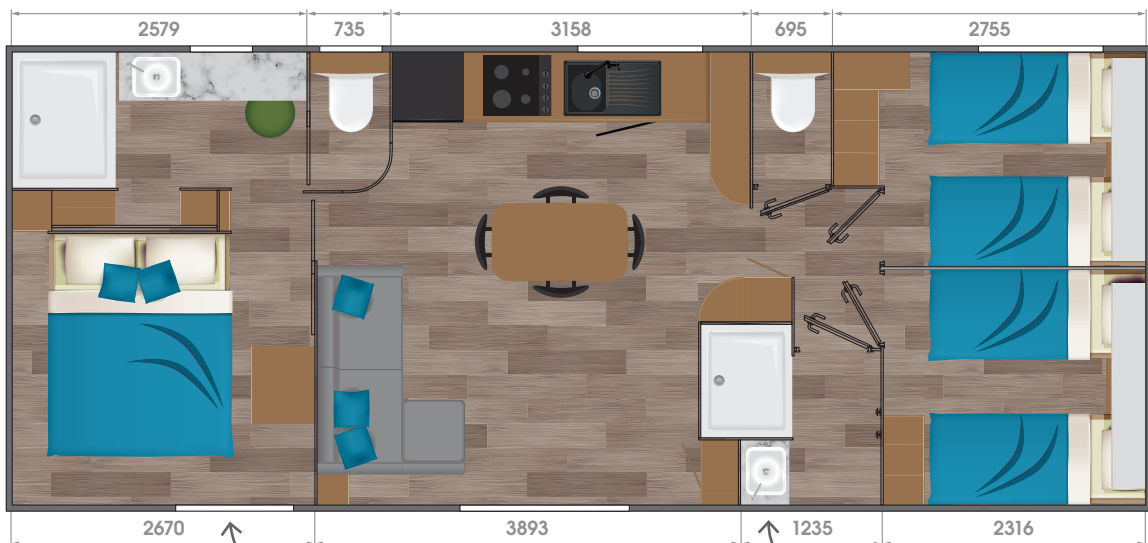

DANS LA SUITE

- Table ronde avec plateau stratifié
- 2 chaises fixes in & outdoor
- Miroir
- Support TV écran plat et prises
- Rideau occultant sur la baie coulissante
- Canapé
- Chauffeuse
- Sellette
- Spots led plafond et suspensions dans suite parentale
- Convecteur 1000 W côté pièce de vie
- Lit surélevé de 160 x 200 cm avec matelas 35 kg DUNLOPILLO
- Prises et ports USB au niveau de la tête de lit
- Dressing
- Contacteur à clé
- Attente clim
- VMC

DANS LA SALLE D'EAU & WC

- Cabine de douche 120 x 90 cm
- Meuble avec vasque et mitigeur
- Miroir rétro éclairé
- Patères
- Attente convecteur ou sèche-serviettes
- WC suspendu avec réservoir économique double débit
- Spots led plafond
- Fenêtre en verre double dépoli de courtoisie sur l'ouvrant SDE et WC

DANS LA SUITE PARENTALE

Lit surélevé de 160 x 200 cm avec matelas 35 kg DUNLOPILLO
 Dressing
 Attente convecteur
 Miroir
 Rideau occultant sur la porte fenêtre
 Prises et ports USB en tête de lit
 Spots led plafond et suspensions
 Cabine de douche 120 x 90 cm
 Meuble avec vasque et mitigeur
 Miroir rétro éclairé
 Patères
 WC suspendu indépendant avec réservoir économique double débit
 Fenêtre SDE et WC en verre double dépoli de courtoisie

DANS LE DRESSING

- Étagères et penderie

TAOS F6

40 m²

🛏️ 3 | 🚿 2 | 👤 6

LES PLUS

3 CHAMBRES DE 2 LITS, OPTIMAL POUR ACCUEILLIR UNE FAMILLE NOMBREUSE OU DES COUPLES D'AMIS.

UNE PORTE FENÊTRE DANS LA SUITE PARENTALE DONNANT UN ACCÈS DIRECT À LA TERRASSE.