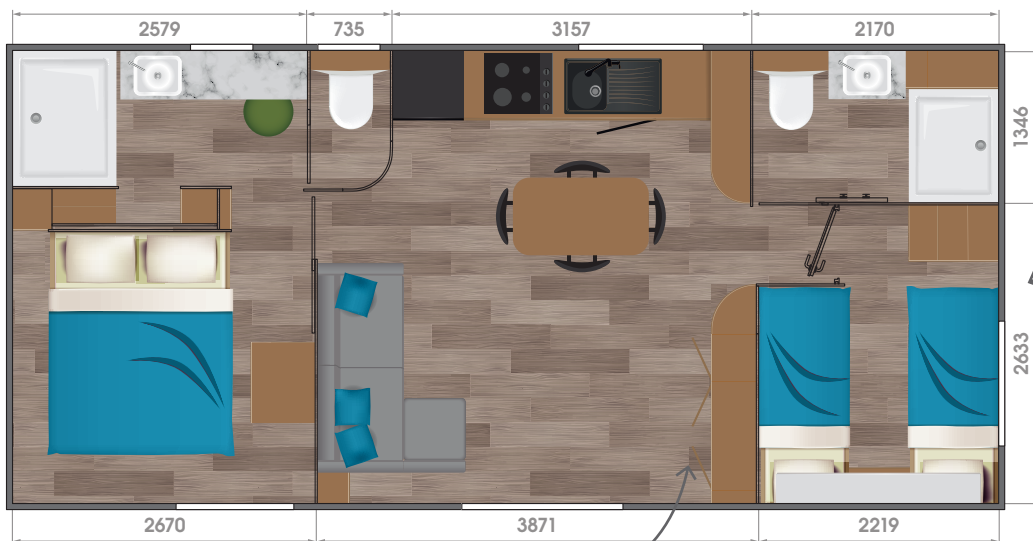

# TAOS F4

35 m<sup>2</sup>

🛏️ 2 | 🍳 2 | 👤 4

LES PLUS

+

UNE SALLE D'EAU COCOONING OUVERTE SUR LA SUITE PARENTALE.

+

UN ESPACE ENFANT ÉLOIGNÉ DE LA SUITE PARENTALE.

+

UN ESPACE TV ET DES RANGEMENTS DANS LA PIÈCE DE VIE.

Longueur : 8,8 m  
Largeur : 4,3 m

#### DANS LA SUITE PARENTALE

- ..... Lit surélevé de 160 x 200 cm avec matelas 35 kg DUNLOPILLO
- ..... Dressing
- ..... Attente convecteur
- ..... Miroir
- ..... Rideau occultant sur la porte fenêtre
- ..... Prises et ports USB en tête de lit
- ..... Spots led plafond et suspensions
- ..... Cabine de douche 120 x 90 cm
- ..... Meuble avec vasque et mitigeur
- ..... Miroir rétro éclairé
- ..... Patères
- ..... WC suspendu indépendant avec réservoir économique double débit
- ..... Fenêtre SDE et WC en verre double dépoli de courtoisie

#### DANS LA CHAMBRE ET LA SDE ENFANTS

- ..... 2 lits surélevés de 80 x 190 cm avec matelas 24 kg DUNLOPILLO
- ..... Étagères et penderie
- ..... Meuble pont
- ..... Prise et port USB en tête de lit
- ..... Liseuses orientables
- ..... Spots led et bandeau led plafond
- ..... Attentes convecteurs
- ..... Cabine de douche 100 x 80 cm
- ..... Meuble avec vasque et mitigeur
- ..... Miroir rétro éclairé
- ..... Patères
- ..... WC suspendu avec réservoir économique double débit
- ..... Fenêtre en verre double dépoli de courtoisie sur l'ouvrant SDE