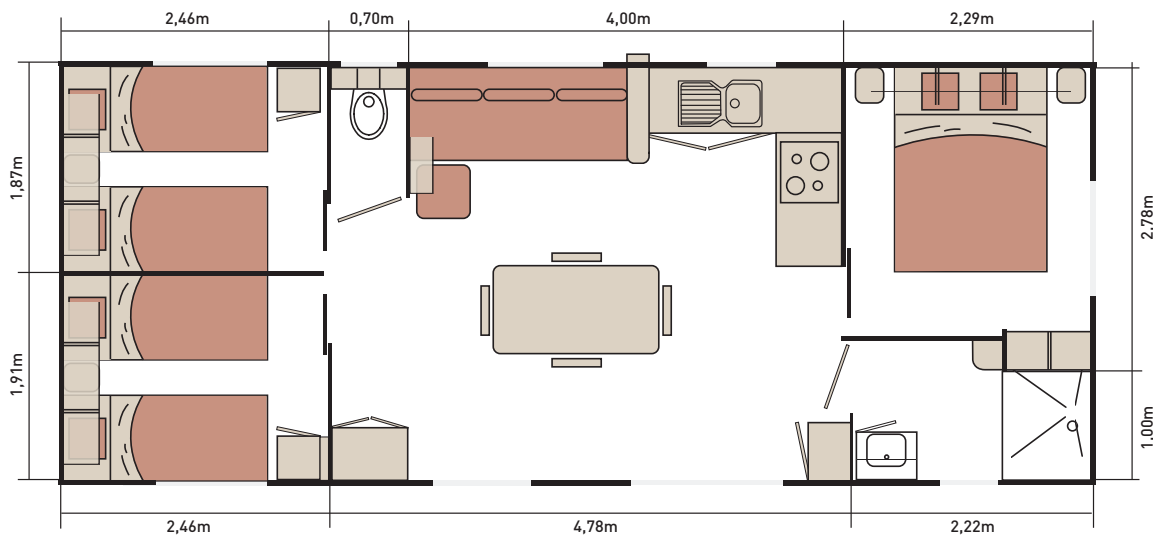

## *Le 3 chambres spacieux*

Un salon convivial et spacieux, une cuisine familiale et accueillante, le Corail offre tout le confort qu'exige un modèle de ce volume.

Ce modèle a été étudié pour disposer depuis votre salon d'une vue exceptionnelle et pour bénéficier d'une lumière constante à chaque heure de la journée.

Longueur : 9,8m / Largeur : 4m

### LES CHAMBRES :

- 2 lits chambres enfants 80 x 190 cm
- 2 liseuses orientables dans les chambres
- Meubles hauts dans les chambres
- Penderie et étagères dans la chambre parents
- Placard penderie ou étagères dans les chambres enfants
- Miroir chambre parents

### LA SALLE DE BAINS ET LES WC :

- Cabine de douche 100 x 80 cm porte en verre de sécurité
- Meuble de rangement surélevé avec vasque
- Etagère
- Patères
- Verre imprimé 2 faces sur fenêtres WC et SDB
- WC suspendu indépendant