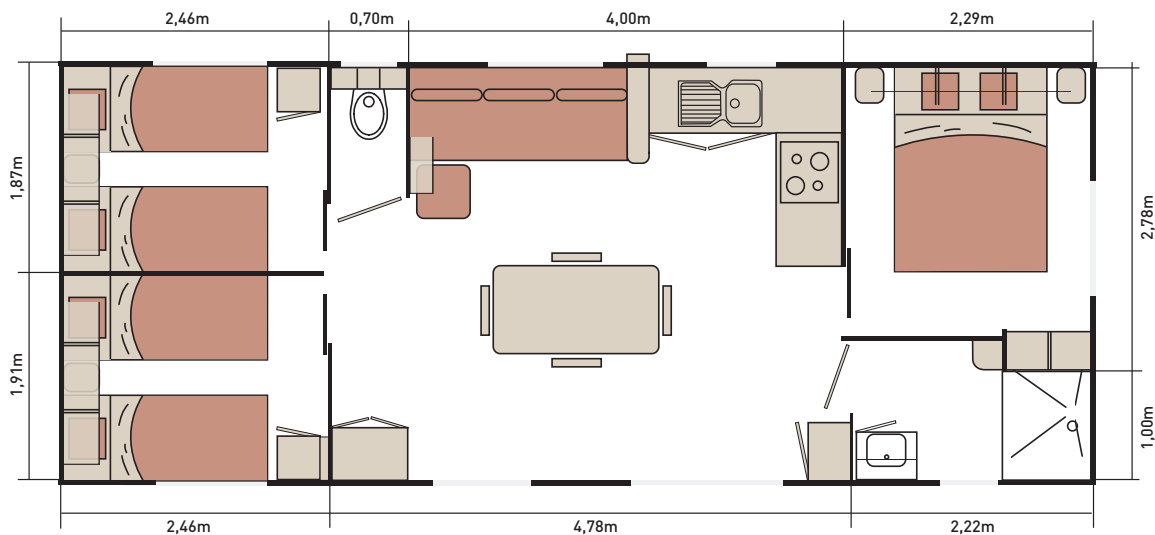

Corail Privilège

36m² - option four inclus

Le 3 chambres spacieux

Un salon convivial et spacieux, une cuisine familiale et accueillante, le Corail offre tout le confort qu'exige un modèle de ce volume.

Ce modèle a été étudié pour disposer depuis votre salon d'une vue exceptionnelle et pour bénéficier d'une lumière constante à chaque heure de la journée.

Longueur : 9,8m / Largeur : 4m

Ce que vous allez aimer

- ✓ Sa cuisine contemporaine
- ✓ Son séjour central très spacieux et lumineux
- ✓ Les portes des chambres coulissantes pour plus d'ergonomie

Tissu
taupe

LES CHAMBRES :

- 2 lits chambres enfants 80 x 190 cm
- 2 liseuses orientables dans les chambres
- Meubles hauts dans les chambres
- Penderie et étagères dans la chambre parents
- Placard penderie ou étagères dans les chambres enfants
- Miroir chambre parents

LA SALLE DE BAINS ET LES WC :

- Cabine de douche 100 x 80 cm porte en verre de sécurité
- Meuble de rangement surélevé avec vasque
- Etagère
- Patères
- Verre imprimé 2 faces sur fenêtres WC et SDB
- WC suspendu indépendant