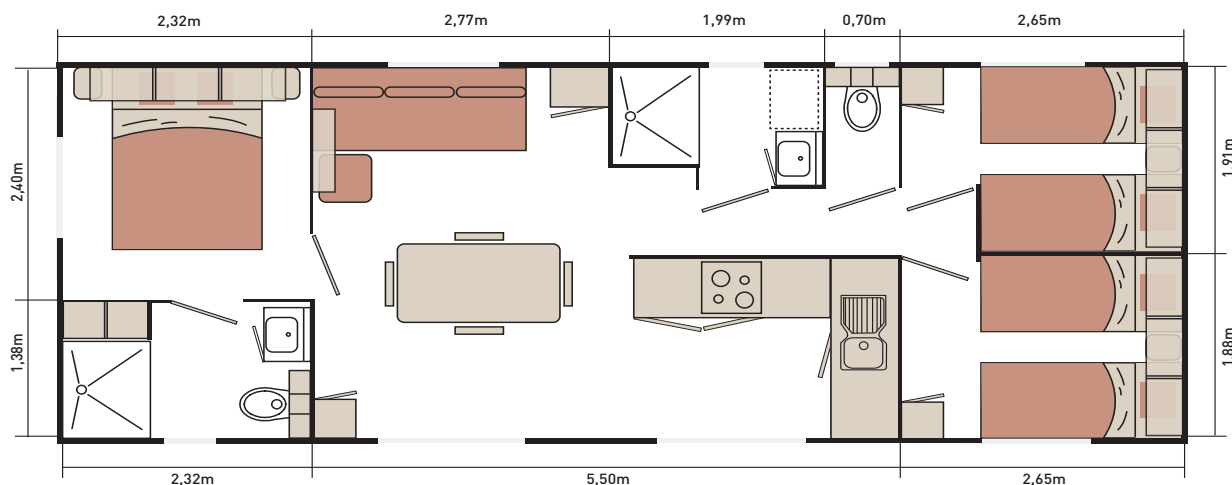

# Caraïbes

40m<sup>2</sup>

2

Salles de bains

3

Chambres

6/8

Couchages

Le Caraïbes offre aussi une cuisine ouverte sur l'extérieur et un séjour central très spacieux et lumineux grâce à ses larges ouvertures.

Longueur : 10,8m / Largeur : 4m

### LES CHAMBRES :

- 2 lits chambres enfants 80 x 190 cm
- 2 liseuses orientables dans les chambres
- Meubles hauts dans les chambres
- Penderie et étagères dans la chambre parents
- Placard penderie ou étagères dans les chambres enfants
- Miroir chambre parents

### LES SALLES DE BAINS ET LES WC :

- Cabine de douche 100 x 80 cm porte en verre de sécurité
- Meuble de rangement surélevé avec vasque
- Etagère
- Patères
- Verre imprimé 2 faces sur fenêtres WC et SDB
- WC suspendu dans la SDB parents + WC suspendu indépendant