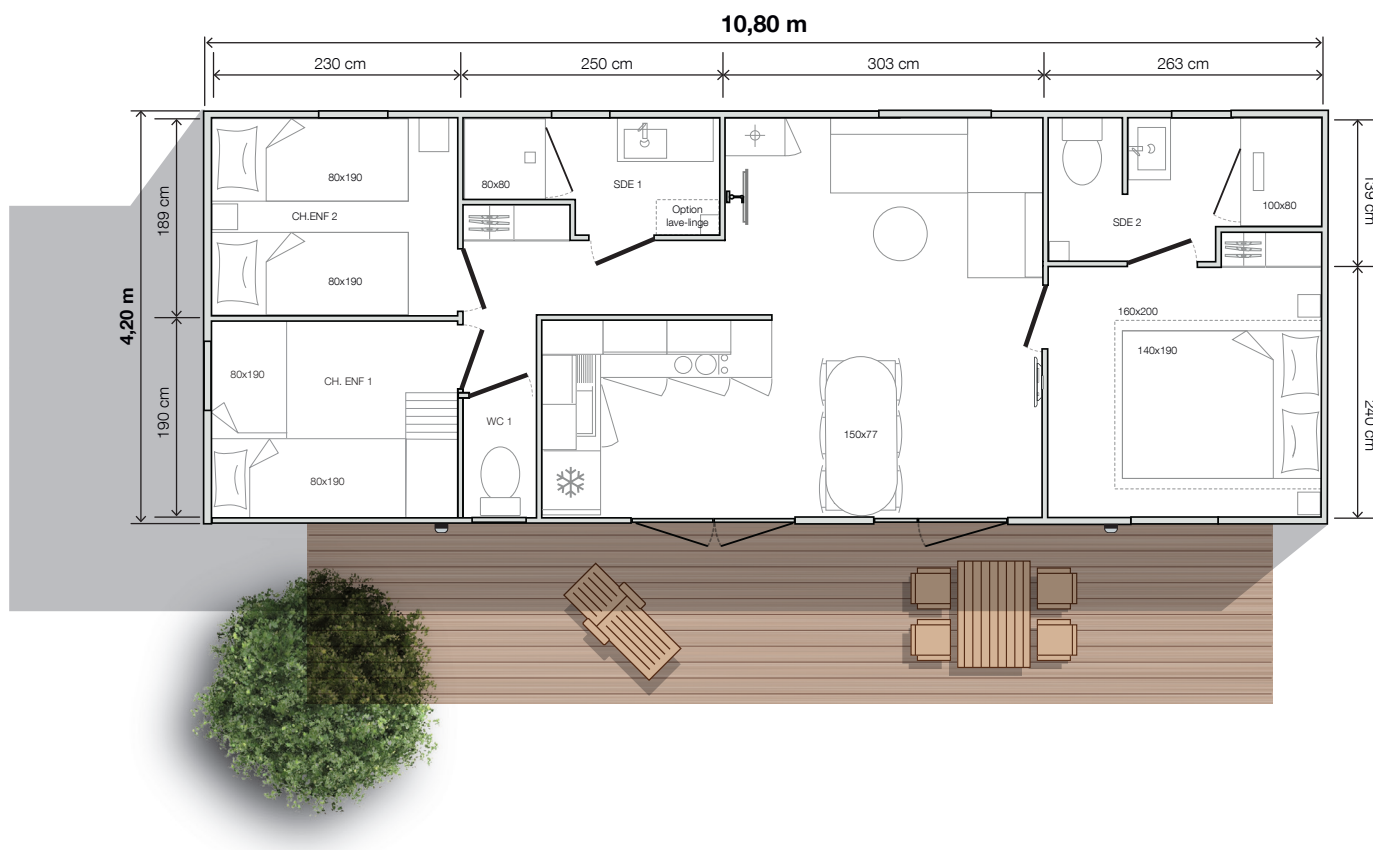

modèle

1064 3ch 2s

O'HARA

2024

3 Chambres

6 Couchages

40 m² surface

10,80x4,20 m dimensions*

2,30 m hauteur int.

3,52 m hauteur ext.

XXL

Ce grand modèle 3 chambres - 2 salles d'eau est l'atout haut de gamme de votre parc locatif. Il offre des prestations indiscutables pour un séjour réussi: confort, espaces XXL, luminosité, cuisine d'été ouverte vers l'extérieur, intimité de sa grande suite parentale...

* Dimensions hors tout et surface plancher intérieur murs.