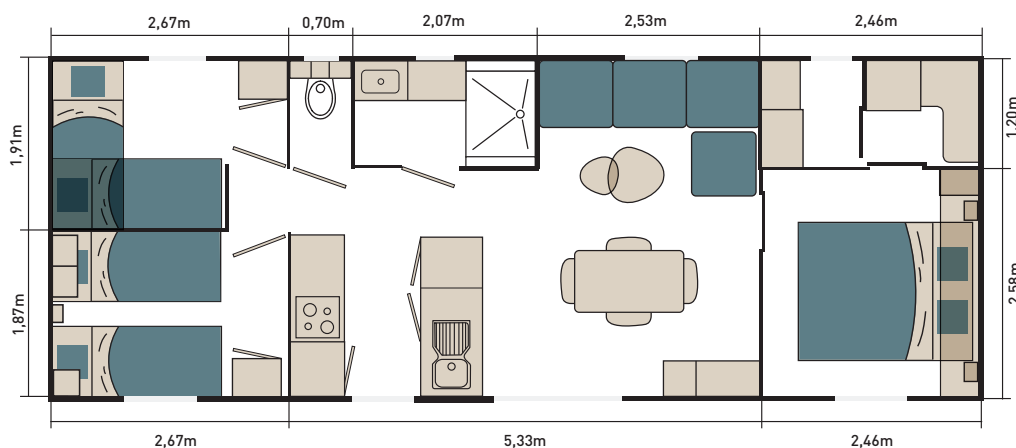

Ponant

40m²

1

Salle de bains

3

Chambres

6/8

Couchages

Longueur : 10,8m / Largeur : 4m

Ce que vous allez aimer

- ✓ Son salon cosy
- ✓ Sa porte avec accès à la terrasse depuis la cuisine
- ✓ Ses trois chambres bien équipées dont une chambre avec lit en hauteur
- ✓ Son dressing et buanderie

LES CHAMBRES :

des voyages imaginaires

- Lit surélevé de 160 x 200 cm avec matelas DUNLOPILLO 35kg dans la chambre parents
- Lits surélevés avec matelas DUNLOPILLO 24kg dans les chambres enfants
- Placards de rangement
- Dressing
- Patère dans la chambre parents
- Volets roulants
- Rideaux occultants
- Chevets encastrés
- Prises et ports USB-C au niveau de la tête de lit
- Prise TV dans la chambre parents
- Liseuses orientables dans la chambre enfants
- Suspensions et bandeau led dans la chambre parents
- Spots led plafond
- Convecteurs 500 W

LA SALLE DE BAINS ET LES WC :

un écrin de douceur

- Cabine de douche 100 x 80 cm
- Meuble avec vasque et mitigeur
- Miroir rétro éclairé
- Patères
- Sèche-serviettes
- WC suspendus
- Fenêtres en verre dépoli double face