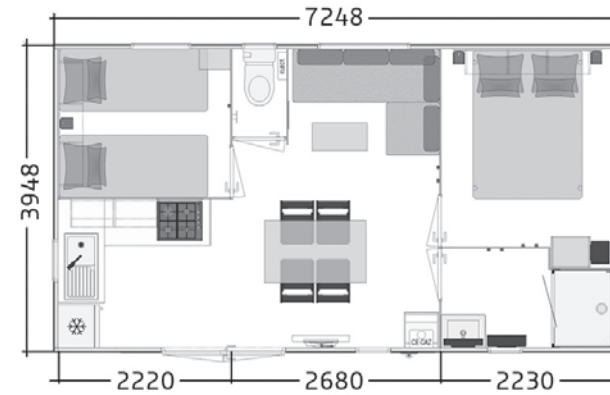

BAHIA 72.2

COLLECTION 2022

4 personnes
6 pers. avec option convertible

7,25 - 4 m

27 m²

NOUVEAU

Configurez les ambiances intérieures et extérieures de votre mobil-home sur notre site web !

+ ÉQUIPEMENTS STRUCTURELS

- Châssis IPE haute résistance galvanisé à chaud assemblé mécaniquement.
- Plancher hydrofuge 71 mm assemblé à la main.
- Bardage vinyle lin/sand résistant aux UV (autres possibilités, nous consulter).
- Toiture double pente en plaques d'acier galvanisées type fausses tuiles (3 coloris possibles, autre nous consulter).
- Toit rampant intérieur sur toute la longueur.
- Structure des murs extérieurs réalisée en bois massif.
- Cloisons périphériques en CP décor 5 mm.
- Portes intérieures grande largeur : 63 cm.
- Ouvertures en PVC bicolore blanc intérieur et plaxé gris 7016 extérieur, équipées de double vitrage isolant 4/16/4.
- Gouttières intégrées avant et arrière avec 4 descentes pour eaux de pluie.
- Revêtement sol vinyle déco haute résistance 0.40 mm et traitement Pureclean NF classe A+.

SALLE DE BAINS - WC

- Douche 80 x 100 cm.
- Vasque avec mitigeur.
- Ventilation motorisée.
- Vitrage sablé opaque.
- WC séparé.