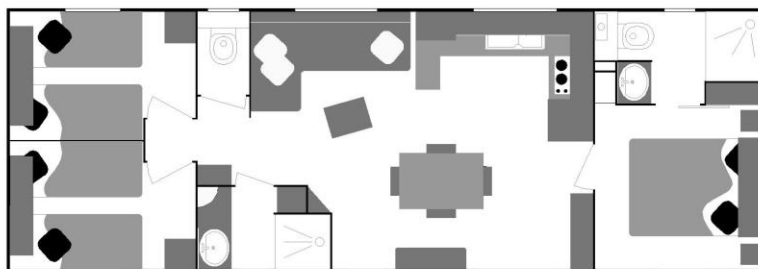

RIVA BELLA

Modèle 3 Chambres/ 2 SdB / 2 WC

**OUISTREHAM
LOISIRS**

40m²

Extérieur

Bardage pvc ton bois sans entretien
Isolation renforcée en structure, au plancher et en toiture

Cuisine

Frigo congélateur intégrable
Plaque 4 feux gaz
Hotte à extraction
Evier 1 bac /1 égouttoir
Attente lave-vaisselle
Four électrique
VMC simple flux

Séjour

Canapé avec méridienne
TV sur support orientable
Chauffage rayonnant
Meubles de rangement

Chambre principale

Lit de 140x190 sur vérins
Meubles de rangement
Convecteur rayonnant
Volet roulant

SdB et WC privatif

Douche de 1000x800
Vasque blanche porcelaine
WC suspendu
Chauffe bain gaz à ventouse

Chambres secondaires

2 lits de 80x190
Meubles de rangement
Convecteur
Volet roulant

SdB secondaire

Cabine de douche 800x800
Vasque blanche porcelaine
Attente pour lave-linge

WC séparé suspendu